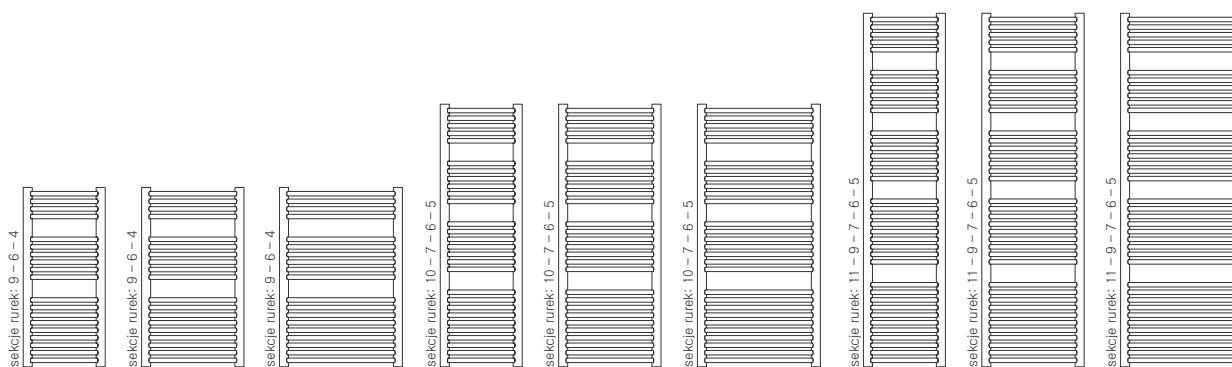

# Tomi

BANANA // 1280 x 500

Zestaw regulacyjny zaworów Dexter z gwintem zewnętrznym, lewy

CLASSIC

Podłączenie:

Dostępne na życzenie (+50 PLN):

Dostępne warianty:

A	B	C	C'	75° 65° 20°	55° 45° 20°		D	E	F			CENA netto kolor standard [PLN]	CENA netto kolor specjalny [PLN]	KOD KARTOTEKI
[mm]	[mm]	[mm]	[mm]	[W]	[W]	[W]	[mm]	[mm]	[mm]	[dm³]	[Kg]			
875	400	357	50	350	179	400	200	703	85	3,6	7,4	420,00	525,00	WG TOM087040
875	500	457	50	432	220	400	300	703	85	4,1	8,8	435,00	543,75	WG TOM087050
875	600	557	50	520	265	600	400	703	85	4,6	10,2	450,00	562,50	WG TOM087060
1280	400	357	50	500	255	600	200	1110	85	5,2	10,8	530,00	662,50	WG TOM128040
1280	500	457	50	630	321	600	300	1110	85	6,0	12,9	570,00	712,50	WG TOM128050
1280	600	557	50	750	383	800	400	1110	85	6,8	15,0	615,00	768,75	WG TOM128060
1725	500	457	50	836	427	1000	300	1554	85	8,1	17,5	760,00	950,00	WG TOM172050
1725	600	557	50	1000	510	-	400	1554	85	9,2	20,3	810,00	1012,50	WG TOM172060

Kolory standardowe: biały (RAL 9016).  
Czas dostawy: do 10 dni roboczych.  
Grzejniki elektryczne: strona 186

SX

ZX

Z1

Z8

Profile