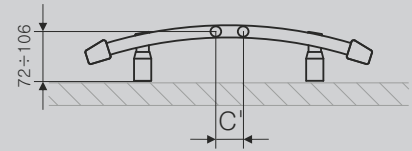

# Tomi

BANANA // 1280 x 500

Zestaw regulacyjny zaworów Dexter z gwintem zewnętrznym, lewy

CLASSIC

Podłączenie:

Dostępne na życzenie (+50 PLN):

Dostępne warianty:

A	B	C	C'	75° 65° 20°	55° 45° 20°		D	E	F			CENA netto kolor standard [PLN]	CENA netto kolor specjalny [PLN]	KOD KARTOTEKI
[mm]	[mm]	[mm]	[mm]	[W]	[W]	[W]	[mm]	[mm]	[mm]	[dm³]	[Kg]			
875	400	357	50	350	179	400	200	703	85	3,6	7,4	420,00	525,00	WG TOM087040
875	500	457	50	432	220	400	300	703	85	4,1	8,8	435,00	543,75	WG TOM087050
875	600	557	50	520	265	600	400	703	85	4,6	10,2	450,00	562,50	WG TOM087060
1280	400	357	50	500	255	600	200	1110	85	5,2	10,8	530,00	662,50	WG TOM128040
1280	500	457	50	630	321	600	300	1110	85	6,0	12,9	570,00	712,50	WG TOM128050
1280	600	557	50	750	383	800	400	1110	85	6,8	15,0	615,00	768,75	WG TOM128060
1725	500	457	50	836	427	1000	300	1554	85	8,1	17,5	760,00	950,00	WG TOM172050
1725	600	557	50	1000	510	-	400	1554	85	9,2	20,3	810,00	1012,50	WG TOM172060

Kolory standardowe: biały (RAL 9016).  
Czas dostawy: do 10 dni roboczych.  
Grzejniki elektryczne: strona 186

SX

ZX

Z1

Z8

Profile