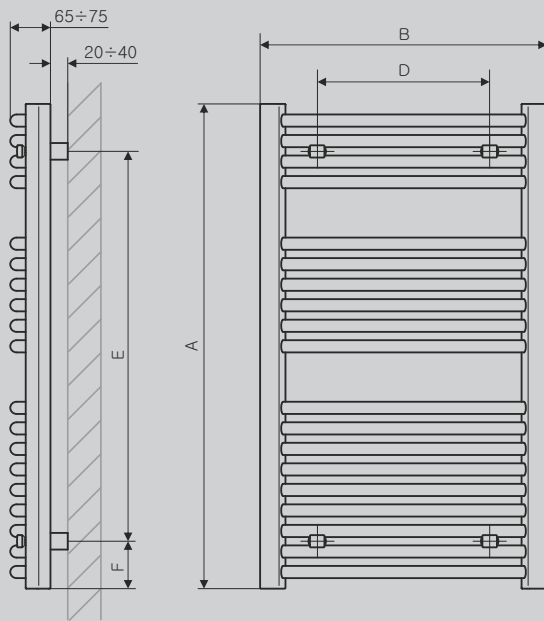

# Tomi

BANANA // 1280 x 500

Zestaw regulacyjny zaworów Dexter z gwintem zewnętrznym, lewy

CLASSIC

Podłączenie:

Dostępne na życzenie (+50 PLN):

Dostępne warianty:

A	B	C	C'	75° 65° 20°	55° 45° 20°		D	E	F			CENA netto kolor standard [PLN]	CENA netto kolor specjalny [PLN]	KOD KARTOTEKI
[mm]	[mm]	[mm]	[mm]	[W]	[W]	[W]	[mm]	[mm]	[mm]	[dm³]	[Kg]			
875	400	357	50	350	179	400	200	703	85	3,6	7,4	420,00	525,00	WG TOM087040
875	500	457	50	432	220	400	300	703	85	4,1	8,8	435,00	543,75	WG TOM087050
875	600	557	50	520	265	600	400	703	85	4,6	10,2	450,00	562,50	WG TOM087060
1280	400	357	50	500	255	600	200	1110	85	5,2	10,8	530,00	662,50	WG TOM128040
1280	500	457	50	630	321	600	300	1110	85	6,0	12,9	570,00	712,50	WG TOM128050
1280	600	557	50	750	383	800	400	1110	85	6,8	15,0	615,00	768,75	WG TOM128060
1725	500	457	50	836	427	1000	300	1554	85	8,1	17,5	760,00	950,00	WG TOM172050
1725	600	557	50	1000	510	-	400	1554	85	9,2	20,3	810,00	1012,50	WG TOM172060

Kolory standardowe: biały (RAL 9016).  
Czas dostawy: do 10 dni roboczych.  
Grzejniki elektryczne: strona 186

SX

ZX

Z1

Z8

Profile