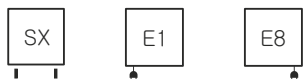

Podłączenie: