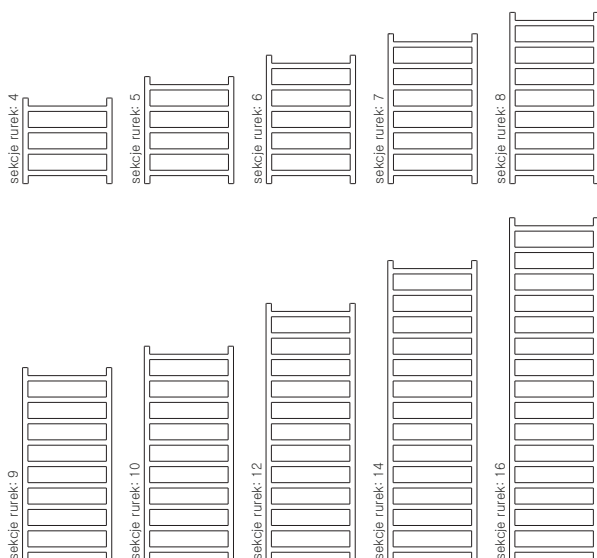

Wersja standardowa

Podłączenie:

Dostępne na życzenie (+50 PLN):

Dostępne warianty: