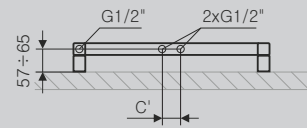

Wersja standardowa

SX

ZX

Z1

Z8

Ściana działowa (DW)

O1

ZX

Z1

Profile