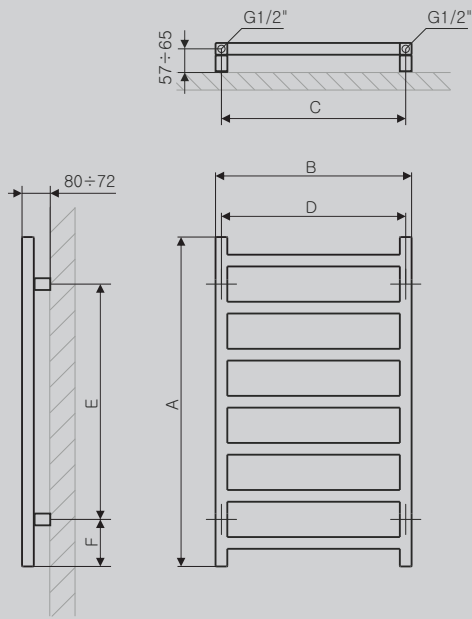

Wersja standardowa

SX