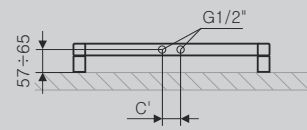

Wersja standardowa

SX

ZX

Z1

Z8

Ściana działowa (DW)

O1

ZX

Z1

Profile