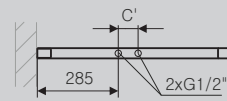

## Dostępne warianty:

A	B	C	C'	75° 65° 20°	55° 45° 20°		D	E	F			CENA netto kolor standard [PLN]	CENA netto kolor specjalny [PLN]	KOD KARTOTEKI
[mm]	[mm]	[mm]	[mm]	[W]	[W]	[W]	[mm]	[mm]	[mm]	[dm <sup>3</sup> ]	[Kg]			
<b>Wersja standardowa</b>														
480	500	470	50	173	88	200	470	240	120	2,0	3,7	499,00	623,75	WGSIM048050
600	500	470	50	217	111	200	470	360	120	2,5	4,6	599,00	748,75	WGSIM060050
720	500	470	50	262	134	300	470	480	120	2,9	5,5	649,00	811,25	WGSIM072050
840	500	470	50	306	156	300	470	600	120	3,4	6,3	699,00	873,75	WGSIM084050
960	500	470	50	351	179	400	470	720	120	3,9	7,2	749,00	936,25	WGSIM096050
1080	500	470	50	396	202	400	470	840	120	4,4	8,1	799,00	998,75	WGSIM108050
1200	500	470	50	440	224	400	470	960	120	4,9	8,9	899,00	1123,75	WGSIM120050
1440	500	470	50	522	266	600	470	1200	120	5,9	10,7	999,00	1248,75	WGSIM144050
1680	500	470	50	609	311	600	470	1440	120	6,9	12,4	1199,00	1498,75	WGSIM168050
1920	500	470	50	696	355	800	470	1680	120	7,8	14,1	1299,00	1623,75	WGSIM192050
<b>Ściana działowa (DW)</b>														
1515	500	40	50	522	266	600	-	1320	15	5,9	10,7	1249,00	1561,25	WGSDW151050
1755	500	40	50	609	311	600	-	1560	15	6,9	12,4	1349,00	1686,25	WGSDW175050
1995	500	40	50	696	355	800	-	1800	15	7,8	14,1	1449,00	1811,25	WGSDW199050

Ściana działowa (DW)

O1

ZX

Z1

Profile