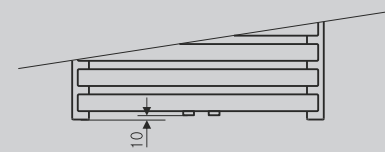

## Quadrus Slim

MORNING SKY // 1185 x 450

Zawór termostaticzny prawy 50 mm w osi + Głowica termostaticzna Slim // Sterownik KTX 4

MODERN

Podłączenie:

Dostępne na życzenie (+50 PLN):

Dostępne warianty:

A	B	C	C'	75° 65° 20°	55° 45° 20°		D	E	F			CENA netto kolor standard [PLN]	CENA netto kolor specjalny [PLN]	KOD KARTOTEKI
[mm]	[mm]	[mm]	[mm]	[W]	[W]	[W]	[mm]	[mm]	[mm]	[dm³]	[Kg]			
870	450	420	50	402	205	400	420	690	90	2,6	8,4	740,00	925,00	WGQUS087045
870	600	570	50	501	256	600	570	690	90	3,0	10,4	825,00	1031,25	WGQUS087060
1185	450	420	50	542	276	600	420	1005	90	3,5	11,5	860,00	1075,00	WGQUS118045
1185	600	570	50	673	343	800	570	1005	90	4,1	14,1	960,00	1200,00	WGQUS118060

Grzejniki elektryczne: s. 186

SX

ZX

Z1

Z8

Profile