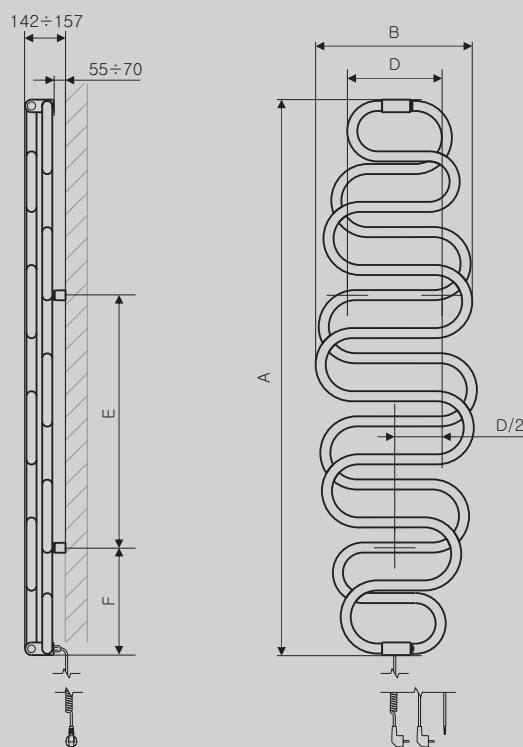

Wersja elektryczna