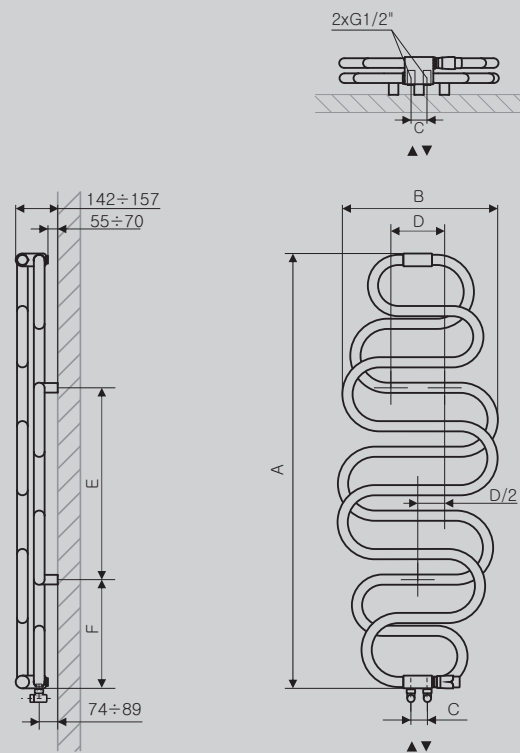

Wersja wodna