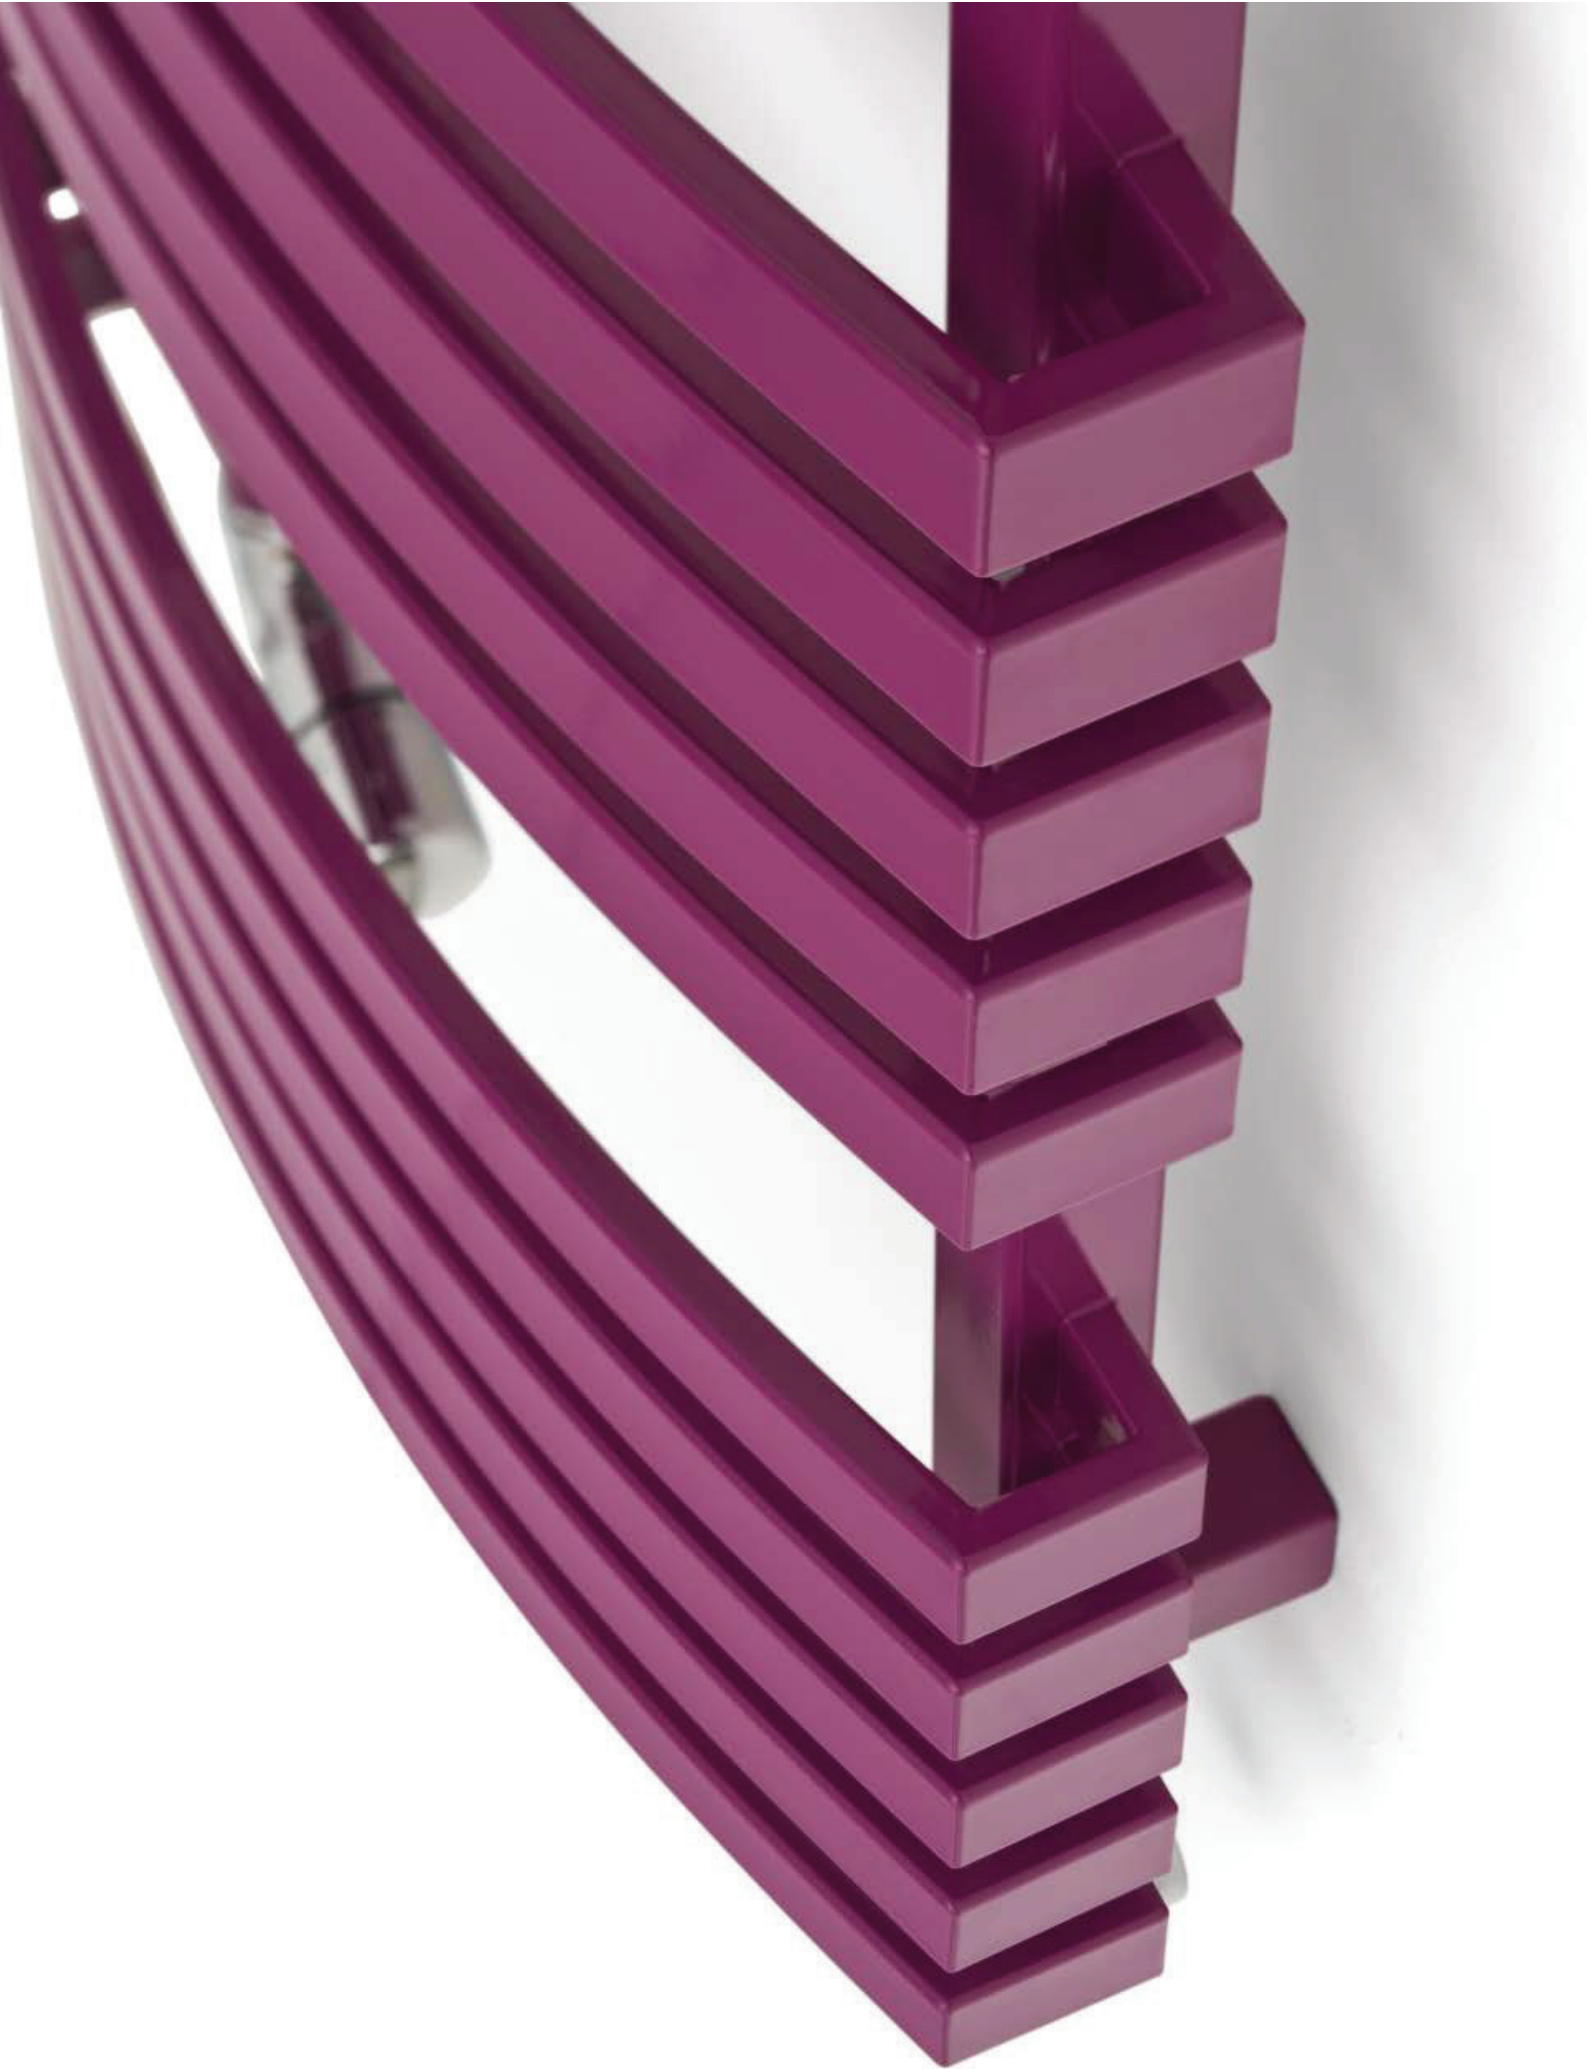

# Kioto

RADISH // 870 x 480

Zawór odcinający // Zawór termostatyczny trójosiowy prawy + Głowica termostatyczna Slim

MODERN

DESIGN: Krzysztof Kotłowski

Podłączenie:

Dostępne na życzenie (+50 PLN):

Dostępne warianty:

A	B	C	C'	$\frac{75^\circ}{65^\circ}$	$\frac{55^\circ}{45^\circ}$		D	E	F			CENA netto kolor standard [PLN]	CENA netto kolor specjalny [PLN]	KOD KARTOTEKI
[mm]	[mm]	[mm]	[mm]	[W]	[W]	[W]	[mm]	[mm]	[mm]	[dm <sup>3</sup> ]	[Kg]			
Wersja standardowa														
555	480	390	-	324	165	300	390	375	90	2,0	6,8	749,00	936,25	WGKIO055048
870	480	390	-	476	243	400	390	690	90	3,0	10,3	849,00	1061,25	WGKIO087048
1185	480	390	-	628	320	600	390	1005	90	4,1	13,8	999,00	1248,75	WGKIO118048
1500	480	390	-	780	398	800	390	1320	90	5,1	17,3	1149,00	1436,25	WGKIO150048
1815	480	390	-	932	476	1000	390	1635	90	6,1	20,8	1299,00	1623,75	WGKIO181048

Kolory standardowe: biały (RAL 9016) i RAL 3020.  
 Czas dostawy: do 10 dni roboczych.  
 Grzejniki elektryczne: s. 186

SX

---

Profile

---