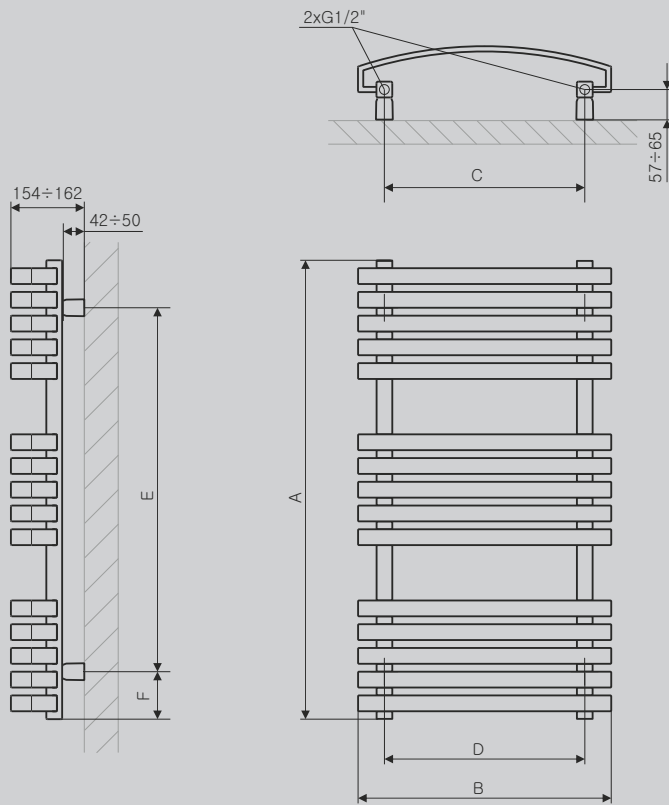

# Kioto

RADISH // 870 x 480

Zawór odcinający // Zawór termostatyczny trójosiowy prawy + Głowica termostatyczna Slim

MODERN

DESIGN: Krzysztof Kotłowski

Podłączenie:

Dostępne na życzenie (+50 PLN):

Dostępne warianty:

A	B	C	C'	$\frac{75^\circ}{65^\circ}$	$\frac{55^\circ}{45^\circ}$		D	E	F			CENA netto kolor standard [PLN]	CENA netto kolor specjalny [PLN]	KOD KARTOTEKI
[mm]	[mm]	[mm]	[mm]	[W]	[W]	[W]	[mm]	[mm]	[mm]	[dm <sup>3</sup> ]	[Kg]			
Wersja standardowa														
555	480	390	-	324	165	300	390	375	90	2,0	6,8	749,00	936,25	WGKIO055048
870	480	390	-	476	243	400	390	690	90	3,0	10,3	849,00	1061,25	WGKIO087048
1185	480	390	-	628	320	600	390	1005	90	4,1	13,8	999,00	1248,75	WGKIO118048
1500	480	390	-	780	398	800	390	1320	90	5,1	17,3	1149,00	1436,25	WGKIO150048
1815	480	390	-	932	476	1000	390	1635	90	6,1	20,8	1299,00	1623,75	WGKIO181048

Kolory standardowe: biały (RAL 9016) i RAL 3020.  
 Czas dostawy: do 10 dni roboczych.  
 Grzejniki elektryczne: s. 186

SX

---

Profile

---