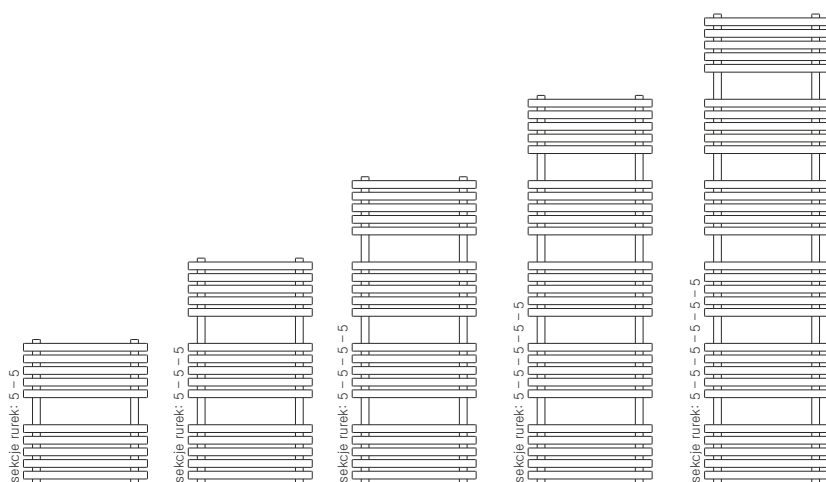

# Kioto

RADISH // 870 x 480

Zawór odcinający // Zawór termostatyczny trójosiowy prawy + Głowica termostatyczna Slim

MODERN

DESIGN: Krzysztof Kotłowski

Podłączenie:

Dostępne na życzenie (+50 PLN):

Dostępne warianty:

A	B	C	C'	$\frac{75^\circ}{65^\circ}$	$\frac{55^\circ}{45^\circ}$		D	E	F			CENA netto kolor standard [PLN]	CENA netto kolor specjalny [PLN]	KOD KARTOTEKI
[mm]	[mm]	[mm]	[mm]	[W]	[W]	[W]	[mm]	[mm]	[mm]	[dm <sup>3</sup> ]	[Kg]			
Wersja standardowa														
555	480	390	-	324	165	300	390	375	90	2,0	6,8	749,00	936,25	WGKIO055048
870	480	390	-	476	243	400	390	690	90	3,0	10,3	849,00	1061,25	WGKIO087048
1185	480	390	-	628	320	600	390	1005	90	4,1	13,8	999,00	1248,75	WGKIO118048
1500	480	390	-	780	398	800	390	1320	90	5,1	17,3	1149,00	1436,25	WGKIO150048
1815	480	390	-	932	476	1000	390	1635	90	6,1	20,8	1299,00	1623,75	WGKIO181048

Kolory standardowe: biały (RAL 9016) i RAL 3020.  
 Czas dostawy: do 10 dni roboczych.  
 Grzejniki elektryczne: s. 186

SX

---

Profile

---