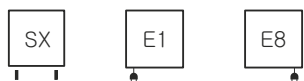

# Kioto

RADISH // 870 x 480

Zawór odcinający // Zawór termostatyczny trójosiowy prawy + Głowica termostatyczna Slim

MODERN

DESIGN: Krzysztof Kotłowski

Podłączenie:

Dostępne na życzenie (+50 PLN):

Dostępne warianty:

A	B	C	C'	$\frac{75^\circ}{65^\circ}$	$\frac{55^\circ}{45^\circ}$		D	E	F			CENA netto kolor standard [PLN]	CENA netto kolor specjalny [PLN]	KOD KARTOTEKI
[mm]	[mm]	[mm]	[mm]	[W]	[W]	[W]	[mm]	[mm]	[mm]	[dm <sup>3</sup> ]	[Kg]			
Wersja standardowa														
555	480	390	-	324	165	300	390	375	90	2,0	6,8	749,00	936,25	WGKIO055048
870	480	390	-	476	243	400	390	690	90	3,0	10,3	849,00	1061,25	WGKIO087048
1185	480	390	-	628	320	600	390	1005	90	4,1	13,8	999,00	1248,75	WGKIO118048
1500	480	390	-	780	398	800	390	1320	90	5,1	17,3	1149,00	1436,25	WGKIO150048
1815	480	390	-	932	476	1000	390	1635	90	6,1	20,8	1299,00	1623,75	WGKIO181048