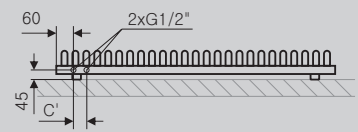

Delfin

CALIFORNIA BEIGE // 1800 x 580

Zawór termostatyczny 50 mm w osi, lewy + Głowica termostatyczna Slim

LUX

Wysokość grzejnika: 440, 540 i 640

Podłączenie:

Dostępne warianty:

Wysokość grzejnika: 1800 i 2000

Podłączenie:

Dostępne warianty:

A	B	C	C'	C''	75° 65° 20°	55° 45° 20°		D	E	F			CENA netto kolor standardowy [PLN]	KOD KARTOTEKI
[mm]	[mm]	[mm]	[mm]	[mm]	[W]	[W]	[W]	[mm]	[mm]	[mm]	[dm³]	[Kg]		
440	820	400	50	-	705	360	-	710	400	21	6,4	13,8	810,00	WGDLF044082
440	1020	400	50	-	885	452	-	710	400	21	8,0	17,1	890,00	WGDLF044102
440	1220	400	50	-	1061	541	-	710	400	21	12,8	27,3	990,00	WGDLF044122
540	820	500	50	-	846	431	-	910	500	21	7,6	16,3	890,00	WGDLF054082
540	1020	500	50	-	1057	539	-	910	500	21	9,5	20,4	1010,00	WGDLF054102
540	1220	500	50	-	1264	645	-	910	500	21	11,4	24,4	1150,00	WGDLF054122
640	820	600	50	-	986	503	-	1110	600	21	8,8	18,9	1010,00	WGDLF064082
640	1020	600	50	-	1233	629	-	1110	600	21	11,0	23,6	1150,00	WGDLF064102
640	1220	600	50	-	1458	744	-	1110	600	21	13,2	28,2	1290,00	WGDLF064122
1800	500	50	460	500	1391	710	-	360	1770	16	12,9	34,2	1600,00	WGDLF180050
1800	580	50	540	580	1623	828	-	440	1770	16	15,1	39,9	1850,00	WGDLF180058
2000	500	50	460	500	1556	794	-	360	1970	16	14,3	37,9	1825,00	WGDLF200050
2000	580	50	540	580	1774	905	-	440	1970	16	16,7	44,1	2075,00	WGDLF200058

Kolory standardowe: 191 kolorów RAL oraz paleta barw Termy bez chromu.
Czas dostawy: do 10 dni roboczych.

Wysokość grzejnika: 440, 540 i 640

L6

YL, VL

P3

YP, VP

Wysokość grzejnika: 1800 i 2000

P2