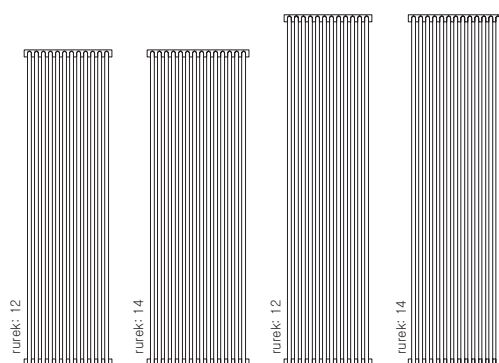

Delfin

CALIFORNIA BEIGE // 1800 x 580

Zawór termostatyczny 50 mm w osi, lewy + Głowica termostatyczna Slim

LUX

Wysokość grzejnika: 440, 540 i 640

Podłączenie:

Dostępne warianty:

Wysokość grzejnika: 1800 i 2000

Podłączenie:

Dostępne warianty:

A	B	C	C'	C''	75° 65° 20°	55° 45° 20°		D	E	F			CENA netto kolor standardowy [PLN]	KOD KARTOTEKI
[mm]	[mm]	[mm]	[mm]	[mm]	[W]	[W]	[W]	[mm]	[mm]	[mm]	[dm³]	[Kg]		
440	820	400	50	-	705	360	-	710	400	21	6,4	13,8	810,00	WGDLF044082
440	1020	400	50	-	885	452	-	710	400	21	8,0	17,1	890,00	WGDLF044102
440	1220	400	50	-	1061	541	-	710	400	21	12,8	27,3	990,00	WGDLF044122
540	820	500	50	-	846	431	-	910	500	21	7,6	16,3	890,00	WGDLF054082
540	1020	500	50	-	1057	539	-	910	500	21	9,5	20,4	1010,00	WGDLF054102
540	1220	500	50	-	1264	645	-	910	500	21	11,4	24,4	1150,00	WGDLF054122
640	820	600	50	-	986	503	-	1110	600	21	8,8	18,9	1010,00	WGDLF064082
640	1020	600	50	-	1233	629	-	1110	600	21	11,0	23,6	1150,00	WGDLF064102
640	1220	600	50	-	1458	744	-	1110	600	21	13,2	28,2	1290,00	WGDLF064122
1800	500	50	460	500	1391	710	-	360	1770	16	12,9	34,2	1600,00	WGDLF180050
1800	580	50	540	580	1623	828	-	440	1770	16	15,1	39,9	1850,00	WGDLF180058
2000	500	50	460	500	1556	794	-	360	1970	16	14,3	37,9	1825,00	WGDLF200050
2000	580	50	540	580	1774	905	-	440	1970	16	16,7	44,1	2075,00	WGDLF200058

Kolory standardowe: 191 kolorów RAL oraz paleta barw Termy bez chromu.
Czas dostawy: do 10 dni roboczych.

Wysokość grzejnika: 440, 540 i 640

L6

YL, VL

P3

YP, VP

Wysokość grzejnika: 1800 i 2000

P2