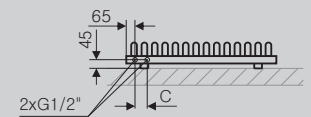

Wysokość grzejnika: 440, 540 i 640

L6

YL, VL

P3

YP, VP

Wysokość grzejnika: 1800 i 2000

P2

ZX

SX

YL

YP

Profile