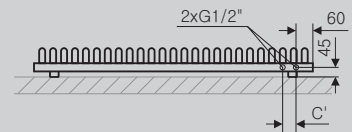

Podłączenie:

Dostępne warianty:

A	B	C	C'	C''	75° 65° 20°	55° 45° 20°		D	E	F			CENA netto kolor standardowy [PLN]	KOD KARTOTEKI
[mm]	[mm]	[mm]	[mm]	[mm]	[W]	[W]	[W]	[mm]	[mm]	[mm]	[dm³]	[Kg]		
440	820	400	50	-	705	360	-	710	400	21	6,4	13,8	810,00	WGDLF044082
440	1020	400	50	-	885	452	-	710	400	21	8,0	17,1	890,00	WGDLF044102
440	1220	400	50	-	1061	541	-	710	400	21	12,8	27,3	990,00	WGDLF044122
540	820	500	50	-	846	431	-	910	500	21	7,6	16,3	890,00	WGDLF054082
540	1020	500	50	-	1057	539	-	910	500	21	9,5	20,4	1010,00	WGDLF054102
540	1220	500	50	-	1264	645	-	910	500	21	11,4	24,4	1150,00	WGDLF054122
640	820	600	50	-	986	503	-	1110	600	21	8,8	18,9	1010,00	WGDLF064082
640	1020	600	50	-	1233	629	-	1110	600	21	11,0	23,6	1150,00	WGDLF064102
640	1220	600	50	-	1458	744	-	1110	600	21	13,2	28,2	1290,00	WGDLF064122
1800	500	50	460	500	1391	710	-	360	1770	16	12,9	34,2	1600,00	WGDLF180050
1800	580	50	540	580	1623	828	-	440	1770	16	15,1	39,9	1850,00	WGDLF180058
2000	500	50	460	500	1556	794	-	360	1970	16	14,3	37,9	1825,00	WGDLF200050
2000	580	50	540	580	1774	905	-	440	1970	16	16,7	44,1	2075,00	WGDLF200058

Kolory standardowe: 191 kolorów RAL oraz paleta barw Termy bez chromu.
Czas dostawy: do 10 dni roboczych.

Wysokość grzejnika: 440, 540 i 640

L6

YL, VL

P3

YP, VP

Wysokość grzejnika: 1800 i 2000

P2