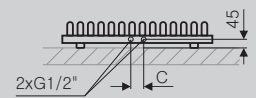

Wysokość grzejnika: 440, 540 i 640

L6

YL, VL

P3

YP, VP

Wysokość grzejnika: 1800 i 2000

P2

ZX

SX

YL

YP

Profile