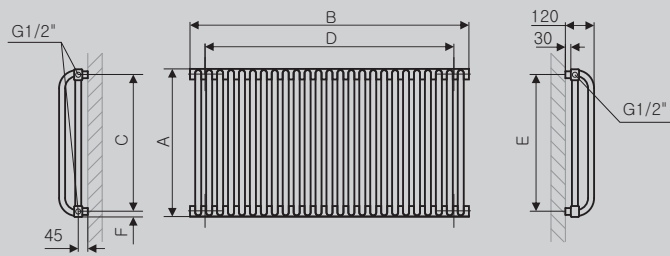

Delfin

CALIFORNIA BEIGE // 1800 x 580

Zawór termostatyczny 50 mm w osi, lewy + Głowica termostatyczna Slim

LUX

Wysokość grzejnika: 440, 540 i 640

Podłączenie:

Dostępne warianty:

Wysokość grzejnika: 1800 i 2000

Podłączenie:

Dostępne warianty:

A	B	C	C'	C''	75° 65° 20°	55° 45° 20°		D	E	F			CENA netto kolor standardowy [PLN]	KOD KARTOTEKI
[mm]	[mm]	[mm]	[mm]	[mm]	[W]	[W]	[W]	[mm]	[mm]	[mm]	[dm³]	[Kg]		
440	820	400	50	-	705	360	-	710	400	21	6,4	13,8	810,00	WGDLF044082
440	1020	400	50	-	885	452	-	710	400	21	8,0	17,1	890,00	WGDLF044102
440	1220	400	50	-	1061	541	-	710	400	21	12,8	27,3	990,00	WGDLF044122
540	820	500	50	-	846	431	-	910	500	21	7,6	16,3	890,00	WGDLF054082
540	1020	500	50	-	1057	539	-	910	500	21	9,5	20,4	1010,00	WGDLF054102
540	1220	500	50	-	1264	645	-	910	500	21	11,4	24,4	1150,00	WGDLF054122
640	820	600	50	-	986	503	-	1110	600	21	8,8	18,9	1010,00	WGDLF064082
640	1020	600	50	-	1233	629	-	1110	600	21	11,0	23,6	1150,00	WGDLF064102
640	1220	600	50	-	1458	744	-	1110	600	21	13,2	28,2	1290,00	WGDLF064122
1800	500	50	460	500	1391	710	-	360	1770	16	12,9	34,2	1600,00	WGDLF180050
1800	580	50	540	580	1623	828	-	440	1770	16	15,1	39,9	1850,00	WGDLF180058
2000	500	50	460	500	1556	794	-	360	1970	16	14,3	37,9	1825,00	WGDLF200050
2000	580	50	540	580	1774	905	-	440	1970	16	16,7	44,1	2075,00	WGDLF200058

Kolory standardowe: 191 kolorów RAL oraz paleta barw Termy bez chromu.
Czas dostawy: do 10 dni roboczych.

Wysokość grzejnika: 440, 540 i 640

L6

YL, VL

P3

YP, VP

Wysokość grzejnika: 1800 i 2000

P2