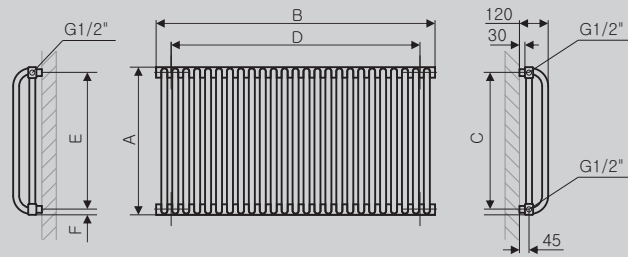

Delfin

CALIFORNIA BEIGE // 1800 x 580

Zawór termostatyczny 50 mm w osi, lewy + Głowica termostatyczna Slim

LUX

Wysokość grzejnika: 440, 540 i 640

Podłączenie:

Dostępne warianty:

Wysokość grzejnika: 1800 i 2000

Podłączenie:

Dostępne warianty:

A	B	C	C'	C''	75° 65° 20°	55° 45° 20°		D	E	F			CENA netto kolor standardowy [PLN]	KOD KARTOTEKI
[mm]	[mm]	[mm]	[mm]	[mm]	[W]	[W]	[W]	[mm]	[mm]	[mm]	[dm³]	[Kg]		
440	820	400	50	-	705	360	-	710	400	21	6,4	13,8	810,00	WGDLF044082
440	1020	400	50	-	885	452	-	710	400	21	8,0	17,1	890,00	WGDLF044102
440	1220	400	50	-	1061	541	-	710	400	21	12,8	27,3	990,00	WGDLF044122
540	820	500	50	-	846	431	-	910	500	21	7,6	16,3	890,00	WGDLF054082
540	1020	500	50	-	1057	539	-	910	500	21	9,5	20,4	1010,00	WGDLF054102
540	1220	500	50	-	1264	645	-	910	500	21	11,4	24,4	1150,00	WGDLF054122
640	820	600	50	-	986	503	-	1110	600	21	8,8	18,9	1010,00	WGDLF064082
640	1020	600	50	-	1233	629	-	1110	600	21	11,0	23,6	1150,00	WGDLF064102
640	1220	600	50	-	1458	744	-	1110	600	21	13,2	28,2	1290,00	WGDLF064122
1800	500	50	460	500	1391	710	-	360	1770	16	12,9	34,2	1600,00	WGDLF180050
1800	580	50	540	580	1623	828	-	440	1770	16	15,1	39,9	1850,00	WGDLF180058
2000	500	50	460	500	1556	794	-	360	1970	16	14,3	37,9	1825,00	WGDLF200050
2000	580	50	540	580	1774	905	-	440	1970	16	16,7	44,1	2075,00	WGDLF200058

Kolory standardowe: 191 kolorów RAL oraz paleta barw Termy bez chromu.
Czas dostawy: do 10 dni roboczych.

Wysokość grzejnika: 440, 540 i 640

L6

YL, VL

P3

YP, VP

Wysokość grzejnika: 1800 i 2000

P2