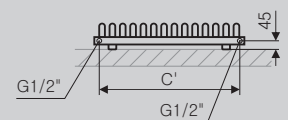

Wysokość grzejnika: 440, 540 i 640

L6

YL, VL

P3

YP, VP

Wysokość grzejnika: 1800 i 2000

P2

ZX

SX

YL

YP

Profile