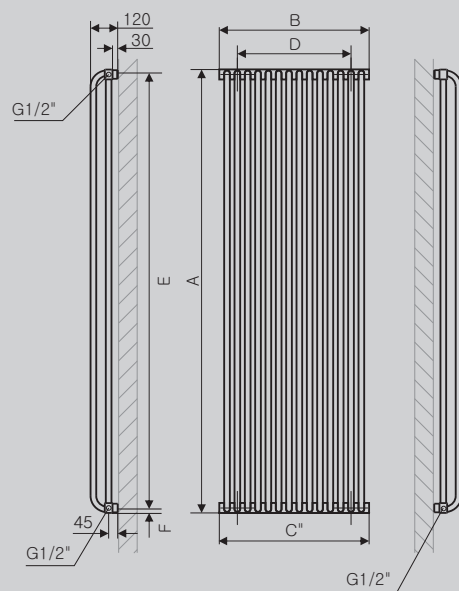

Delfin

CALIFORNIA BEIGE // 1800 x 580

Zawór termostatyczny 50 mm w osi, lewy + Głowica termostatyczna Slim

LUX

Wysokość grzejnika: 440, 540 i 640

Podłączenie:

Dostępne warianty:

Wysokość grzejnika: 1800 i 2000

Podłączenie:

Dostępne warianty:

A	B	C	C'	C''	75° 65° 20°	55° 45° 20°		D	E	F			CENA netto kolor standardowy [PLN]	KOD KARTOTEKI
[mm]	[mm]	[mm]	[mm]	[mm]	[W]	[W]	[W]	[mm]	[mm]	[mm]	[dm³]	[Kg]		
440	820	400	50	-	705	360	-	710	400	21	6,4	13,8	810,00	WGDLF044082
440	1020	400	50	-	885	452	-	710	400	21	8,0	17,1	890,00	WGDLF044102
440	1220	400	50	-	1061	541	-	710	400	21	12,8	27,3	990,00	WGDLF044122
540	820	500	50	-	846	431	-	910	500	21	7,6	16,3	890,00	WGDLF054082
540	1020	500	50	-	1057	539	-	910	500	21	9,5	20,4	1010,00	WGDLF054102
540	1220	500	50	-	1264	645	-	910	500	21	11,4	24,4	1150,00	WGDLF054122
640	820	600	50	-	986	503	-	1110	600	21	8,8	18,9	1010,00	WGDLF064082
640	1020	600	50	-	1233	629	-	1110	600	21	11,0	23,6	1150,00	WGDLF064102
640	1220	600	50	-	1458	744	-	1110	600	21	13,2	28,2	1290,00	WGDLF064122
1800	500	50	460	500	1391	710	-	360	1770	16	12,9	34,2	1600,00	WGDLF180050
1800	580	50	540	580	1623	828	-	440	1770	16	15,1	39,9	1850,00	WGDLF180058
2000	500	50	460	500	1556	794	-	360	1970	16	14,3	37,9	1825,00	WGDLF200050
2000	580	50	540	580	1774	905	-	440	1970	16	16,7	44,1	2075,00	WGDLF200058

Kolory standardowe: 191 kolorów RAL oraz paleta barw Termy bez chromu.
Czas dostawy: do 10 dni roboczych.

Wysokość grzejnika: 440, 540 i 640

L6

YL, VL

P3

YP, VP

Wysokość grzejnika: 1800 i 2000

P2

ZX

SX

YL

YP

Profile