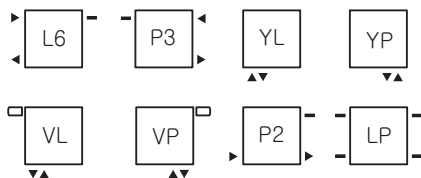

Delfin

CALIFORNIA BEIGE // 1800 x 580

Zawór termostatyczny 50 mm w osi, lewy + Głowica termostatyczna Slim

LUX

Wysokość grzejnika: 440, 540 i 640

Podłączenie:

Dostępne warianty:

Wysokość grzejnika: 1800 i 2000

Podłączenie:

Dostępne warianty:

A	B	C	C'	C''	75° 65° 20°	55° 45° 20°		D	E	F			CENA netto kolor standardowy [PLN]	KOD KARTOTEKI
[mm]	[mm]	[mm]	[mm]	[mm]	[W]	[W]	[W]	[mm]	[mm]	[mm]	[dm³]	[Kg]		
440	820	400	50	-	705	360	-	710	400	21	6,4	13,8	810,00	WGDLF044082
440	1020	400	50	-	885	452	-	710	400	21	8,0	17,1	890,00	WGDLF044102
440	1220	400	50	-	1061	541	-	710	400	21	12,8	27,3	990,00	WGDLF044122
540	820	500	50	-	846	431	-	910	500	21	7,6	16,3	890,00	WGDLF054082
540	1020	500	50	-	1057	539	-	910	500	21	9,5	20,4	1010,00	WGDLF054102
540	1220	500	50	-	1264	645	-	910	500	21	11,4	24,4	1150,00	WGDLF054122
640	820	600	50	-	986	503	-	1110	600	21	8,8	18,9	1010,00	WGDLF064082
640	1020	600	50	-	1233	629	-	1110	600	21	11,0	23,6	1150,00	WGDLF064102
640	1220	600	50	-	1458	744	-	1110	600	21	13,2	28,2	1290,00	WGDLF064122
1800	500	50	460	500	1391	710	-	360	1770	16	12,9	34,2	1600,00	WGDLF180050
1800	580	50	540	580	1623	828	-	440	1770	16	15,1	39,9	1850,00	WGDLF180058
2000	500	50	460	500	1556	794	-	360	1970	16	14,3	37,9	1825,00	WGDLF200050
2000	580	50	540	580	1774	905	-	440	1970	16	16,7	44,1	2075,00	WGDLF200058

Kolory standardowe: 191 kolorów RAL oraz paleta barw Termy bez chromu.
Czas dostawy: do 10 dni roboczych.

Wysokość grzejnika: 440, 540 i 640

L6

YL, VL

P3

YP, VP

Wysokość grzejnika: 1800 i 2000

P2