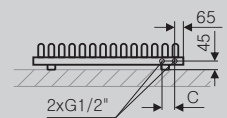

Podłączenie:

Dostępne warianty:

A	B	C	C'	C''	75° 65° 20°	55° 45° 20°		D	E	F			CENA netto kolor standardowy [PLN]	KOD KARTOTEKI
[mm]	[mm]	[mm]	[mm]	[mm]	[W]	[W]	[W]	[mm]	[mm]	[mm]	[dm³]	[Kg]		
440	820	400	50	-	705	360	-	710	400	21	6,4	13,8	810,00	WGDLF044082
440	1020	400	50	-	885	452	-	710	400	21	8,0	17,1	890,00	WGDLF044102
440	1220	400	50	-	1061	541	-	710	400	21	12,8	27,3	990,00	WGDLF044122
540	820	500	50	-	846	431	-	910	500	21	7,6	16,3	890,00	WGDLF054082
540	1020	500	50	-	1057	539	-	910	500	21	9,5	20,4	1010,00	WGDLF054102
540	1220	500	50	-	1264	645	-	910	500	21	11,4	24,4	1150,00	WGDLF054122
640	820	600	50	-	986	503	-	1110	600	21	8,8	18,9	1010,00	WGDLF064082
640	1020	600	50	-	1233	629	-	1110	600	21	11,0	23,6	1150,00	WGDLF064102
640	1220	600	50	-	1458	744	-	1110	600	21	13,2	28,2	1290,00	WGDLF064122
1800	500	50	460	500	1391	710	-	360	1770	16	12,9	34,2	1600,00	WGDLF180050
1800	580	50	540	580	1623	828	-	440	1770	16	15,1	39,9	1850,00	WGDLF180058
2000	500	50	460	500	1556	794	-	360	1970	16	14,3	37,9	1825,00	WGDLF200050
2000	580	50	540	580	1774	905	-	440	1970	16	16,7	44,1	2075,00	WGDLF200058

ZX

SX

YL

YP

Profile