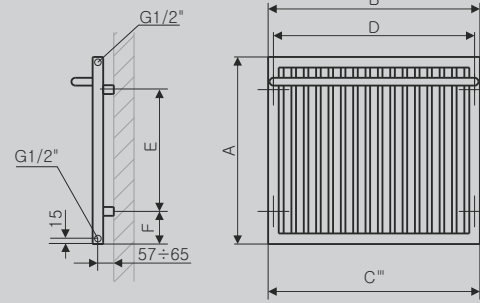

Wersja z wieszakiem.
Wysokość grzejnika: 530

P3

P2