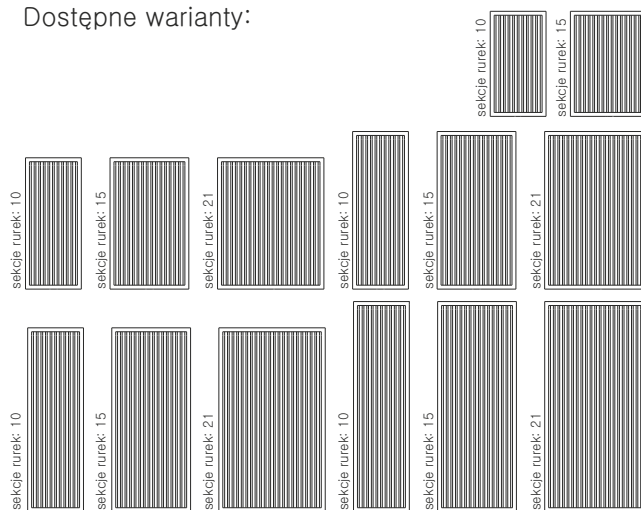

Wysokość grzejnika: 800, 1000, 1200, 1400 i 1600

Podłączenie:

Dostępne na życzenie (+50 PLN):

Dostępne warianty:

A	B	C	C'	C''	C'''	75° 65° 20°	55° 45° 20°		D	E	F			CENA netto kolor standard [PLN]	CENA netto kolor specjalny [PLN]	KOD KARTOTEKI
[mm]	[mm]	[mm]	[mm]	[mm]	[mm]	[W]	[W]	[W]	[mm]	[mm]	[mm]	[dm²]	[Kg]			
530	425	50	395	500	425	260	133	-	395	350	90	2,7	5,3	399,00	498,75	WGDAF053042
530	600	50	570	500	600	367	187	-	570	350	90	3,7	7,2	449,00	561,25	WGDAF053060
530	810	50	780	500	810	495	253	-	780	350	90	4,8	9,5	539,00	673,75	WGDAF053081
530	1125	50	1095	500	1125	688	351	-	1095	350	90	6,5	12,9	669,00	836,25	WGDAF053112
530	1475	50	1445	500	1475	900	459	-	1445	350	90	8,4	16,7	809,00	1011,25	WGDAF053147
800	425	50	395	770	425	390	199	-	395	620	90	3,9	7,7	489,00	611,25	WGDAF080042
800	600	50	570	770	600	550	281	-	570	620	90	5,3	10,5	519,00	648,75	WGDAF080060
1000	425	50	395	970	425	480	245	-	395	820	90	4,8	9,5	509,00	636,25	WGDAF100042
1000	600	50	570	970	600	677	345	-	570	820	90	6,5	12,9	579,00	723,75	WGDAF100060
1000	810	50	780	970	810	914	466	-	780	820	90	8,4	17,0	699,00	873,75	WGDAF100081
1200	425	50	395	1170	425	580	296	-	395	1020	90	5,7	11,3	539,00	673,75	WGDAF120042
1200	600	50	570	1170	600	520	418	-	570	1020	90	7,6	15,4	619,00	773,75	WGDAF120060
1200	810	50	780	1170	810	1107	565	-	780	1020	90	10,0	20,2	779,00	973,75	WGDAF120081
1400	425	50	395	1370	425	664	339	-	395	1220	90	6,6	13,1	549,00	686,25	WGDAF140042
1400	600	50	570	1370	600	938	479	-	570	1220	90	8,8	17,8	689,00	861,25	WGDAF140060
1400	810	50	780	1370	810	1266	646	-	780	1220	90	11,5	23,4	849,00	1061,25	WGDAF140081
1600	425	50	395	1570	425	753	384	-	395	1420	90	7,5	14,9	599,00	748,75	WGDAF160042
1600	600	50	570	1570	600	1063	542	-	570	1420	90	10,0	20,2	739,00	923,75	WGDAF160060
1600	810	50	780	1570	810	1435	732	-	780	1420	90	13,1	26,7	919,00	1148,75	WGDAF160081

Kolory standardowe: biały (RAL 9016).  
Czas dostawy: do 10 dni roboczych.

Wysokość grzejnika: 530

P3

P2

L6

SX

VL, YL

VP, YP