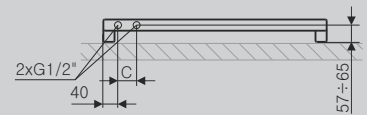

Wysokość grzejnika: 800, 1000, 1200, 1400 i 1600

P2

ZX

SX

YL

YP

Profile

Wersja z wieszakiem.  
Wysokość grzejnika: 530