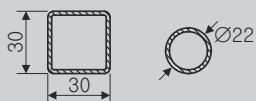

Wysokość grzejnika: 800, 1000, 1200, 1400 i 1600

P2

ZX

SX

YL

YP

Profile

Wersja z wieszakiem.  
Wysokość grzejnika: 530