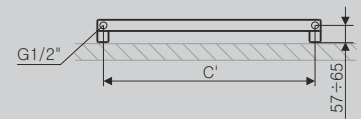

Wysokość grzejnika: 800, 1000, 1200, 1400 i 1600

P2

ZX

SX

YL

YP

Profile

Wersja z wieszakiem.  
Wysokość grzejnika: 530