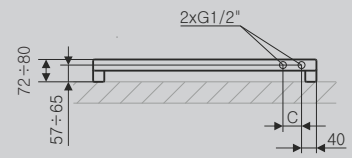

Wysokość grzejnika: 800, 1000, 1200, 1400 i 1600

P2

ZX

SX

YL

YP

Profile

Wersja z wieszakiem.  
Wysokość grzejnika: 530