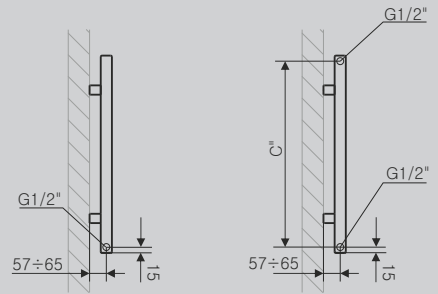

Wysokość grzejnika: 530

P3

P2

L6

SX

VL, YL

VP, YP

Wysokość grzejnika: 800, 1000, 1200, 1400 i 1600

P2

ZX

SX

YL

YP

Profile