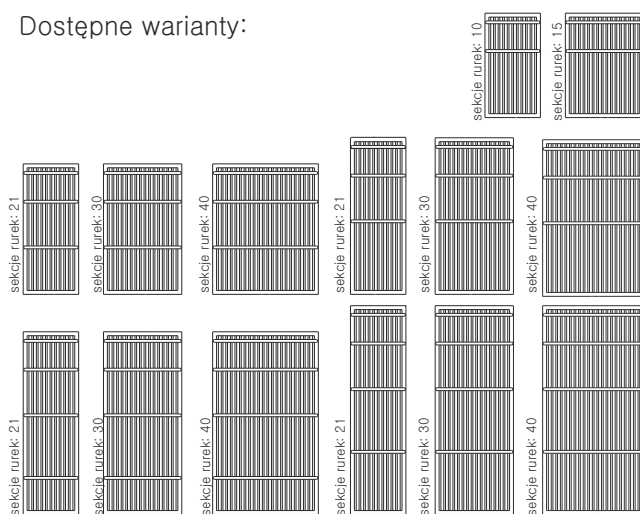

Podłączenie:

Dostępne na życzenie (+50 PLN):

Dostępne warianty:

Wersja z wieszakiem.  
Wysokość grzejnika: 800, 1000, 1200, 1400 i 1600

Podłączenie:

Dostępne na życzenie (+50 PLN):

Dostępne warianty:

A	B	C	C'	C''	C'''	75° 65° 20°	55° 45° 20°		D	E	F			CENA netto kolor standard [PLN]	CENA netto kolor specjalny [PLN]	KOD KARTOTEKI
[mm]	[mm]	[mm]	[mm]	[mm]	[mm]	[W]	[W]	[W]	[mm]	[mm]	[mm]	[dm³]	[Kg]			
530	425	50	395	500	425	260	133	-	395	350	90	2,8	5,5	399,00	498,75	WGDAW053042
530	600	50	570	500	600	367	187	-	570	350	90	3,8	7,6	449,00	561,25	WGDAW053060
530	810	50	780	500	810	495	253	-	780	350	90	5,1	10,0	539,00	673,75	WGDAW053081
530	1125	50	1095	500	1125	688	351	-	1095	350	90	6,9	13,7	669,00	836,25	WGDAW053112
530	1475	50	1445	500	1475	900	459	-	1445	350	90	8,9	17,7	809,00	1011,25	WGDAW053147
800	425	50	395	770	425	390	199	-	395	620	90	4,2	8,3	489,00	611,25	WGDAW080042
800	600	50	570	770	600	550	281	-	570	620	90	5,6	11,3	519,00	648,75	WGDAW080060
1000	425	50	395	970	425	480	245	-	395	820	90	5,2	10,3	509,00	636,25	WGDAW100042
1000	600	50	570	970	600	677	345	-	570	820	90	7,0	14,1	579,00	723,75	WGDAW100060
1000	810	50	780	970	810	914	466	-	780	820	90	9,2	18,6	699,00	873,75	WGDAW100081
1200	425	50	395	1170	425	580	296	-	395	1020	90	6,1	12,1	539,00	673,75	WGDAW120042
1200	600	50	570	1170	600	820	418	-	570	1020	90	8,2	16,5	619,00	773,75	WGDAW120060
1200	810	50	780	1170	810	1107	565	-	780	1020	90	10,7	21,8	779,00	973,75	WGDAW120081
1400	425	50	395	1370	425	664	339	-	395	1220	90	7,1	14,2	549,00	686,25	WGDAW140042
1400	600	50	570	1370	600	938	479	-	570	1220	90	9,6	19,4	689,00	861,25	WGDAW140060
1400	810	50	780	1370	810	1266	646	-	780	1220	90	12,5	25,6	849,00	1061,25	WGDAW140081
1600	425	50	395	1570	425	753	384	-	395	1420	90	8,0	16,0	599,00	748,75	WGDAW160042
1600	600	50	570	1570	600	1063	542	-	570	1420	90	10,8	21,8	739,00	923,75	WGDAW160060
1600	810	50	780	1570	810	1435	732	-	780	1420	90	14,1	28,8	919,00	1148,75	WGDAW160081