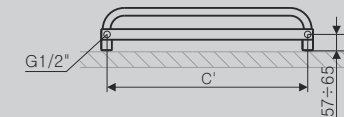

Wersja z wieszakiem.  
Wysokość grzejnika: 800, 1000, 1200, 1400 i 1600

P2

ZX

SX

YL

YP

Profile