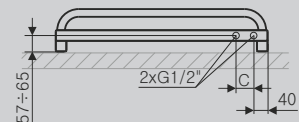

Wersja z wieszakiem.  
Wysokość grzejnika: 800, 1000, 1200, 1400 i 1600

P2

ZX

SX

YL

YP

Profile