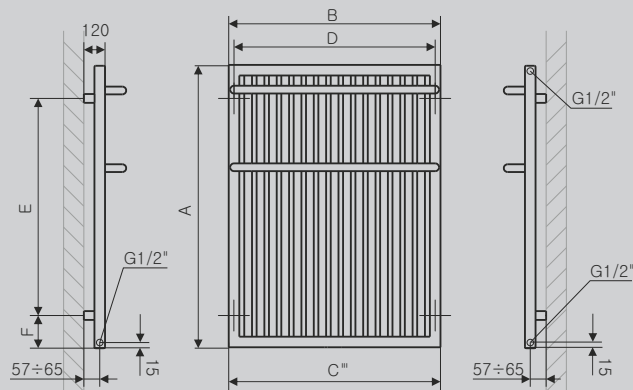

Kolory standardowe: biały (RAL 9016).  
Czas dostawy: do 10 dni roboczych.

Wersja z wieszakiem.  
Wysokość grzejnika: 530

P3

P2

L6

SX

VL, YL

VP, YP

Wersja z wieszakiem.  
Wysokość grzejnika: 800, 1000, 1200, 1400 i 1600

P2

ZX

SX

YL

YP

Profile