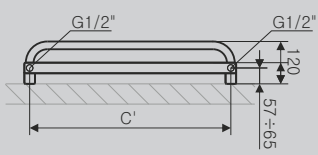

Wersja z wieszakiem.
Wysokość grzejnika: 530

P3

P2

L6

SX

VL, YL

VP, YP

Wersja z wieszakiem.
Wysokość grzejnika: 800, 1000, 1200, 1400 i 1600

P2

ZX

SX

YL

YP

Profile