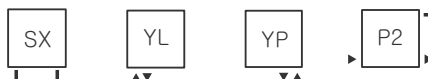

Podłączenie:

Dostępne na życzenie (+50 PLN):

Dostępne warianty:

Wersja z wieszakiem.  
Wysokość grzejnika: 800, 1000, 1200, 1400 i 1600

Podłączenie:

Dostępne na życzenie (+50 PLN):

Dostępne warianty:

A	B	C	C'	C''	C'''	75° 65° 20°	55° 45° 20°		D	E	F			CENA netto kolor standard [PLN]	CENA netto kolor specjalny [PLN]	KOD KARTOTEKI
[mm]	[mm]	[mm]	[mm]	[mm]	[mm]	[W]	[W]	[W]	[mm]	[mm]	[mm]	[dm³]	[Kg]			
530	425	50	395	500	425	260	133	-	395	350	90	2,8	5,5	399,00	498,75	WGDAW053042
530	600	50	570	500	600	367	187	-	570	350	90	3,8	7,6	449,00	561,25	WGDAW053060
530	810	50	780	500	810	495	253	-	780	350	90	5,1	10,0	539,00	673,75	WGDAW053081
530	1125	50	1095	500	1125	688	351	-	1095	350	90	6,9	13,7	669,00	836,25	WGDAW053112
530	1475	50	1445	500	1475	900	459	-	1445	350	90	8,9	17,7	809,00	1011,25	WGDAW053147
800	425	50	395	770	425	390	199	-	395	620	90	4,2	8,3	489,00	611,25	WGDAW080042
800	600	50	570	770	600	550	281	-	570	620	90	5,6	11,3	519,00	648,75	WGDAW080060
1000	425	50	395	970	425	480	245	-	395	820	90	5,2	10,3	509,00	636,25	WGDAW100042
1000	600	50	570	970	600	677	345	-	570	820	90	7,0	14,1	579,00	723,75	WGDAW100060
1000	810	50	780	970	810	914	466	-	780	820	90	9,2	18,6	699,00	873,75	WGDAW100081
1200	425	50	395	1170	425	580	296	-	395	1020	90	6,1	12,1	539,00	673,75	WGDAW120042
1200	600	50	570	1170	600	820	418	-	570	1020	90	8,2	16,5	619,00	773,75	WGDAW120060
1200	810	50	780	1170	810	1107	565	-	780	1020	90	10,7	21,8	779,00	973,75	WGDAW120081
1400	425	50	395	1370	425	664	339	-	395	1220	90	7,1	14,2	549,00	686,25	WGDAW140042
1400	600	50	570	1370	600	938	479	-	570	1220	90	9,6	19,4	689,00	861,25	WGDAW140060
1400	810	50	780	1370	810	1266	646	-	780	1220	90	12,5	25,6	849,00	1061,25	WGDAW140081
1600	425	50	395	1570	425	753	384	-	395	1420	90	8,0	16,0	599,00	748,75	WGDAW160042
1600	600	50	570	1570	600	1063	542	-	570	1420	90	10,8	21,8	739,00	923,75	WGDAW160060
1600	810	50	780	1570	810	1435	732	-	780	1420	90	14,1	28,8	919,00	1148,75	WGDAW160081