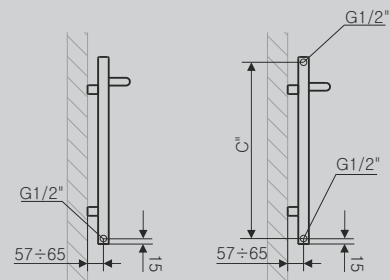

Kolory standardowe: biały (RAL 9016).  
Czas dostawy: do 10 dni roboczych.

Wersja z wieszakiem.  
Wysokość grzejnika: 530

P3

P2

L6

SX

VL, YL

VP, YP

Wersja z wieszakiem.  
Wysokość grzejnika: 800, 1000, 1200, 1400 i 1600

P2

ZX

SX

YL

YP

Profile