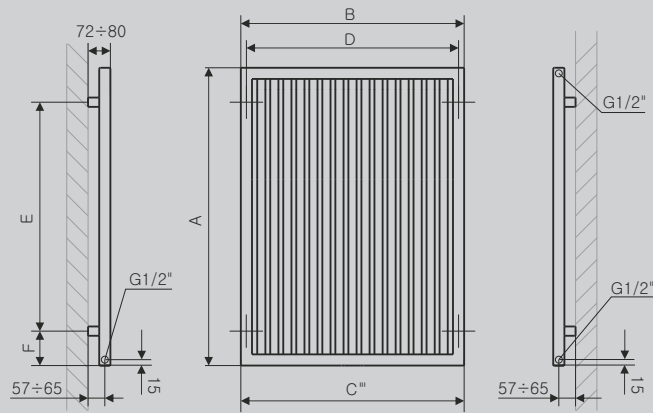

Wysokość grzejnika: 800, 1000, 1200, 1400 i 1600

Podłączenie:

Dostępne na życzenie (+50 PLN):

Dostępne warianty:

A	B	C	C'	C''	C'''	75° 65° 20°	55° 45° 20°		D	E	F			CENA netto kolor standard [PLN]	CENA netto kolor specjalny [PLN]	KOD KARTOTEKI
[mm]	[mm]	[mm]	[mm]	[mm]	[mm]	[W]	[W]	[W]	[mm]	[mm]	[mm]	[dm²]	[Kg]			
530	425	50	395	500	425	260	133	-	395	350	90	2,7	5,3	399,00	498,75	WGDAF053042
530	600	50	570	500	600	367	187	-	570	350	90	3,7	7,2	449,00	561,25	WGDAF053060
530	810	50	780	500	810	495	253	-	780	350	90	4,8	9,5	539,00	673,75	WGDAF053081
530	1125	50	1095	500	1125	688	351	-	1095	350	90	6,5	12,9	669,00	836,25	WGDAF053112
530	1475	50	1445	500	1475	900	459	-	1445	350	90	8,4	16,7	809,00	1011,25	WGDAF053147
800	425	50	395	770	425	390	199	-	395	620	90	3,9	7,7	489,00	611,25	WGDAF080042
800	600	50	570	770	600	550	281	-	570	620	90	5,3	10,5	519,00	648,75	WGDAF080060
1000	425	50	395	970	425	480	245	-	395	820	90	4,8	9,5	509,00	636,25	WGDAF100042
1000	600	50	570	970	600	677	345	-	570	820	90	6,5	12,9	579,00	723,75	WGDAF100060
1000	810	50	780	970	810	914	466	-	780	820	90	8,4	17,0	699,00	873,75	WGDAF100081
1200	425	50	395	1170	425	580	296	-	395	1020	90	5,7	11,3	539,00	673,75	WGDAF120042
1200	600	50	570	1170	600	520	418	-	570	1020	90	7,6	15,4	619,00	773,75	WGDAF120060
1200	810	50	780	1170	810	1107	565	-	780	1020	90	10,0	20,2	779,00	973,75	WGDAF120081
1400	425	50	395	1370	425	664	339	-	395	1220	90	6,6	13,1	549,00	686,25	WGDAF140042
1400	600	50	570	1370	600	938	479	-	570	1220	90	8,8	17,8	689,00	861,25	WGDAF140060
1400	810	50	780	1370	810	1266	646	-	780	1220	90	11,5	23,4	849,00	1061,25	WGDAF140081
1600	425	50	395	1570	425	753	384	-	395	1420	90	7,5	14,9	599,00	748,75	WGDAF160042
1600	600	50	570	1570	600	1063	542	-	570	1420	90	10,0	20,2	739,00	923,75	WGDAF160060
1600	810	50	780	1570	810	1435	732	-	780	1420	90	13,1	26,7	919,00	1148,75	WGDAF160081

Wysokość grzejnika: 800, 1000, 1200, 1400 i 1600

P2

ZX

SX

YL

YP

Profile

Wersja z wieszakiem.  
Wysokość grzejnika: 530