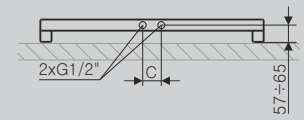

Kolory standardowe: biały (RAL 9016).  
Czas dostawy: do 10 dni roboczych.

Wysokość grzejnika: 530

P3

P2

L6

SX

VL, YL

VP, YP

Wysokość grzejnika: 800, 1000, 1200, 1400 i 1600

P2

ZX

SX

YL

YP

Profile

Wersja z wieszakiem.  
Wysokość grzejnika: 530