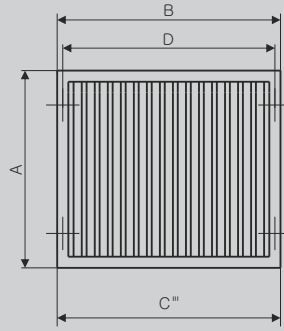

Wysokość grzejnika: 530

P3

P2

L6

SX

VL, YL

VP, YP

Wysokość grzejnika: 800, 1000, 1200, 1400 i 1600

P2

ZX

SX

YL

YP

Profile