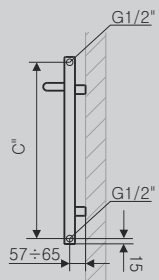

Wersja z wieszakiem.
Wysokość grzejnika: 530

P3