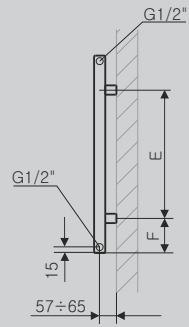

Wysokość grzejnika: 530

P3

P2

L6

SX

VL, YL

VP, YP

Wysokość grzejnika: 800, 1000, 1200, 1400 i 1600

P2

ZX

SX

YL

YP

Profile