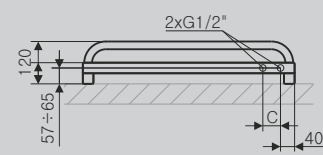

Wersja z wieszakiem.  
Wysokość grzejnika: 800, 1000, 1200, 1400 i 1600

P2

ZX

SX

YL

YP

Profile