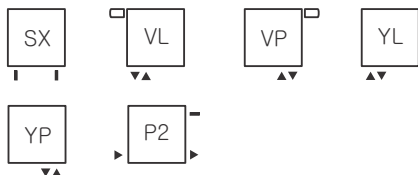

### wersja z wieszakiem

METALLIC SILVER // 800 x 425

Zawór termostaticzny 50 mm w osi, lewy + Głowica termostaticzna Slim

Wysokość grzejnika: 530

Podłączenie:

Dostępne na życzenie (+50 PLN):

Dostępne warianty: