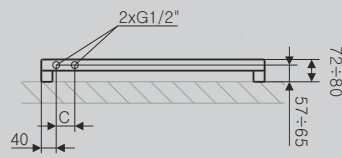

Wysokość grzejnika: 530

P3

P2

L6

SX

VL, YL

VP, YP

Wysokość grzejnika: 800, 1000, 1200, 1400 i 1600

P2

ZX

SX

YL

YP

Profile