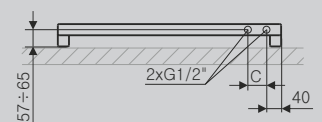

Wysokość grzejnika: 800, 1000, 1200, 1400 i 1600

P2

ZX

SX

YL

YP

Profile

Wersja z wieszakiem.  
Wysokość grzejnika: 530