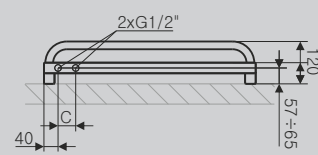

Wersja z wieszakiem.
Wysokość grzejnika: 530

P3

P2

L6

SX

VL, YL

VP, YP

Wersja z wieszakiem.
Wysokość grzejnika: 800, 1000, 1200, 1400 i 1600

P2

ZX

SX

YL

YP

Profile