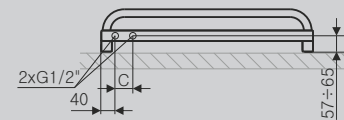

Wersja z wieszakiem.  
Wysokość grzejnika: 800, 1000, 1200, 1400 i 1600

P2

ZX

SX

YL

YP

Profile