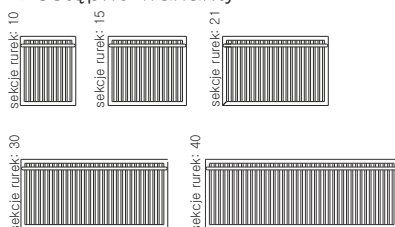

Wersja z wieszakiem.
Wysokość grzejnika: 530

Podłączenie:

Dostępne na życzenie (+50 PLN):

Dostępne warianty:

Wersja z wieszakiem.
Wysokość grzejnika: 800, 1000, 1200, 1400 i 1600

Podłączenie:

Dostępne na życzenie (+50 PLN):

Dostępne warianty: