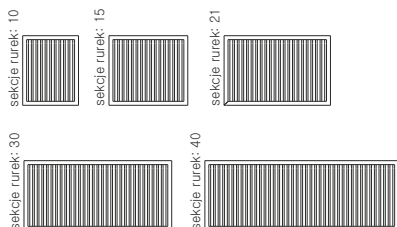

### wersja z wieszakiem

METALLIC SILVER // 800 x 425

Zawór termostaticzny 50 mm w osi, lewy + Głowica termostaticzna Slim

Wysokość grzejnika: 530

Podłączenie:

Dostępne na życzenie (+50 PLN):

Dostępne warianty: