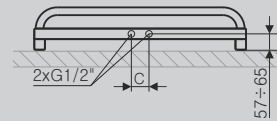

Kolory standardowe: biały (RAL 9016).  
Czas dostawy: do 10 dni roboczych.

Wersja z wieszakiem.  
Wysokość grzejnika: 530

P3

P2

L6

SX

VL, YL

VP, YP

Wersja z wieszakiem.  
Wysokość grzejnika: 800, 1000, 1200, 1400 i 1600

P2

ZX

SX

YL

YP

Profile