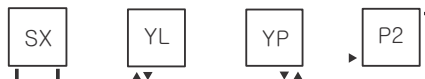

Wysokość grzejnika: 800, 1000, 1200, 1400 i 1600

Podłączenie:

Dostępne na życzenie (+50 PLN):

Dostępne warianty:

A	B	C	C'	C''	C'''	75° 65° 20°	55° 45° 20°		D	E	F			CENA netto kolor standard [PLN]	CENA netto kolor specjalny [PLN]	KOD KARTOTEKI
[mm]	[mm]	[mm]	[mm]	[mm]	[mm]	[W]	[W]	[W]	[mm]	[mm]	[mm]	[dm²]	[Kg]			
530	425	50	395	500	425	260	133	-	395	350	90	2,7	5,3	399,00	498,75	WGDAF053042
530	600	50	570	500	600	367	187	-	570	350	90	3,7	7,2	449,00	561,25	WGDAF053060
530	810	50	780	500	810	495	253	-	780	350	90	4,8	9,5	539,00	673,75	WGDAF053081
530	1125	50	1095	500	1125	688	351	-	1095	350	90	6,5	12,9	669,00	836,25	WGDAF053112
530	1475	50	1445	500	1475	900	459	-	1445	350	90	8,4	16,7	809,00	1011,25	WGDAF053147
800	425	50	395	770	425	390	199	-	395	620	90	3,9	7,7	489,00	611,25	WGDAF080042
800	600	50	570	770	600	550	281	-	570	620	90	5,3	10,5	519,00	648,75	WGDAF080060
1000	425	50	395	970	425	480	245	-	395	820	90	4,8	9,5	509,00	636,25	WGDAF100042
1000	600	50	570	970	600	677	345	-	570	820	90	6,5	12,9	579,00	723,75	WGDAF100060
1000	810	50	780	970	810	914	466	-	780	820	90	8,4	17,0	699,00	873,75	WGDAF100081
1200	425	50	395	1170	425	580	296	-	395	1020	90	5,7	11,3	539,00	673,75	WGDAF120042
1200	600	50	570	1170	600	520	418	-	570	1020	90	7,6	15,4	619,00	773,75	WGDAF120060
1200	810	50	780	1170	810	1107	565	-	780	1020	90	10,0	20,2	779,00	973,75	WGDAF120081
1400	425	50	395	1370	425	664	339	-	395	1220	90	6,6	13,1	549,00	686,25	WGDAF140042
1400	600	50	570	1370	600	938	479	-	570	1220	90	8,8	17,8	689,00	861,25	WGDAF140060
1400	810	50	780	1370	810	1266	646	-	780	1220	90	11,5	23,4	849,00	1061,25	WGDAF140081
1600	425	50	395	1570	425	753	384	-	395	1420	90	7,5	14,9	599,00	748,75	WGDAF160042
1600	600	50	570	1570	600	1063	542	-	570	1420	90	10,0	20,2	739,00	923,75	WGDAF160060
1600	810	50	780	1570	810	1435	732	-	780	1420	90	13,1	26,7	919,00	1148,75	WGDAF160081