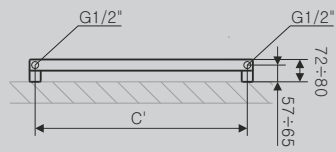

Wysokość grzejnika: 530

P3

P2

L6

SX

VL, YL

VP, YP

Wysokość grzejnika: 800, 1000, 1200, 1400 i 1600

P2

ZX

SX

YL

YP

Profile