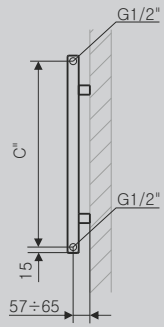

Wysokość grzejnika: 530

P3