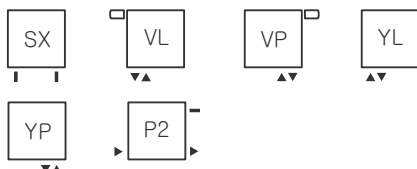

Wersja z wieszakiem.
Wysokość grzejnika: 530

Podłączenie:

Dostępne na życzenie (+50 PLN):

Dostępne warianty: