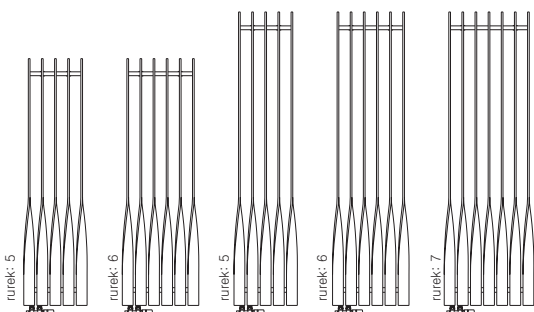

Cyklon Vertical

ENERGY DRINK // 1600 x 495

Zawór termostatyczny 50 mm w osi, lewy + Głowica termostatyczna Slim

LUX

Cyklon Horizontal

RAL 9005 // 495 x 1600

Zawór termostatyczny z rurką wrzutową, lewy + Głowica termostatyczna Slim

DESIGN: Maja Zalewska / Marek Kostykiewicz (M4M)

Vertical

Podłączenie:

Dostępne warianty:

Horizontal

Podłączenie:

Dostępne warianty:

A	B	C	C'	75° 65° 20°	55° 45° 20°		D	E	F			CENA netto kolor standardowy [PLN]	KOD KARTOTEKI
[mm]	[mm]	[mm]	[mm]	[W]	[W]	[W]	[mm]	[mm]	[mm]	[dm³]	[Kg]		
Vertical													
1600	410	50	-	703	359	-	170	1400	100	4,0	20,50	2899,00	WGCV160041
1600	495	50	-	845	431	-	255	1400	100	4,78	24,66	3135,00	WGCV160049
1900	410	50	-	832	424	-	170	1700	100	4,67	24,12	3179,00	WGCV190041
1900	495	50	-	999	510	-	255	1700	100	5,61	28,97	3420,00	WGCV190049
1900	580	50	-	1166	595	-	340	1700	100	6,56	33,82	3705,00	WGCV190058
Horizontal													
410	1000	40	-	408	208	-	800	170	120	2,6	13,0	2470,00	WGCYH041100
410	1300	40	-	497	254	-	1100	170	120	3,3	16,6	2660,00	WGCYH041130
410	1600	40	-	587	299	-	1400	170	120	4,0	20,2	2849,00	WGCYH041160
495	1000	40	-	490	250	-	800	255	120	3,1	15,7	2611,00	WGCYH049100
495	1300	40	-	597	305	-	1100	255	120	4,0	20,0	2849,00	WGCYH049130
495	1600	40	-	704	359	-	1400	255	120	4,8	24,3	3087,00	WGCYH049160
580	1300	40	-	697	356	-	1100	340	120	4,6	23,3	3087,00	WGCYH058130
580	1600	40	-	821	419	-	1400	340	120	5,6	28,4	3420,00	WGCYH058160

Kolory standardowe: 191 kolorów RAL oraz paleta barw Termy bez chromu.

W przypadku wersji horyzontalnej zawór termostatyczny z rurką zanurzeniową jest w cenie grzejnika.

W przypadku wersji wertykalnej zawór 50 mm jest w cenie grzejnika.

Czas dostawy: do 10 dni roboczych.

Vertical

YL

YP

Horizontal

O1

O8

Profile