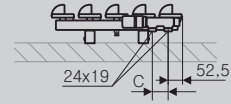

DESIGN: Maja Zalewska / Marek Kostykiewicz (M4M)

Vertical

Podłączenie:

Dostępne warianty:

Horizontal

Podłączenie:

Dostępne warianty:

A	B	C	C'	75° 65° 20°	55° 45° 20°		D	E	F			CENA netto kolor standardowy [PLN]	KOD KARTOTEKI
[mm]	[mm]	[mm]	[mm]	[W]	[W]	[W]	[mm]	[mm]	[mm]	[dm³]	[Kg]		
Vertical													
1600	410	50	-	703	359	-	170	1400	100	4,0	20,50	2899,00	WGCV160041
1600	495	50	-	845	431	-	255	1400	100	4,78	24,66	3135,00	WGCV160049
1900	410	50	-	832	424	-	170	1700	100	4,67	24,12	3179,00	WGCV190041
1900	495	50	-	999	510	-	255	1700	100	5,61	28,97	3420,00	WGCV190049
1900	580	50	-	1166	595	-	340	1700	100	6,56	33,82	3705,00	WGCV190058
Horizontal													
410	1000	40	-	408	208	-	800	170	120	2,6	13,0	2470,00	WGCYH041100
410	1300	40	-	497	254	-	1100	170	120	3,3	16,6	2660,00	WGCYH041130
410	1600	40	-	587	299	-	1400	170	120	4,0	20,2	2849,00	WGCYH041160
495	1000	40	-	490	250	-	800	255	120	3,1	15,7	2611,00	WGCYH049100
495	1300	40	-	597	305	-	1100	255	120	4,0	20,0	2849,00	WGCYH049130
495	1600	40	-	704	359	-	1400	255	120	4,8	24,3	3087,00	WGCYH049160
580	1300	40	-	697	356	-	1100	340	120	4,6	23,3	3087,00	WGCYH058130
580	1600	40	-	821	419	-	1400	340	120	5,6	28,4	3420,00	WGCYH058160

Do zestawu dołączono głowicę termostatyczną Slim. Zawory i głowica są w wykończeniu chromowanym.

Aby podłączyć grzejnik do instalacji, niezbędne jest zamówienie odpowiednich adapterów (s. 209-210).

Do grzejnika polecamy wieszak Kuka (s. 212).

Czas dostawy: do 10 dni roboczych.

Vertical

YL

YP

Horizontal

O1

O8

Profile