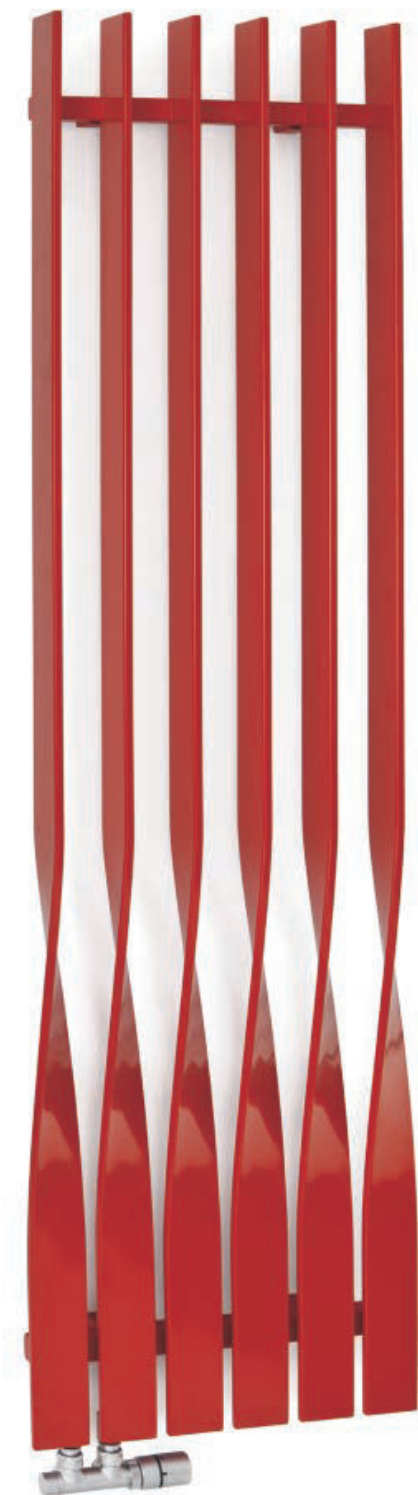

Cyklon Vertical

ENERGY DRINK // 1600 x 495

Zawór termostatyczny 50 mm w osi, lewy + Głowica termostatyczna Slim

LUX

Cyklon Horizontal

RAL 9005 // 495 x 1600

Zawór termostatyczny z rurką wrzutową, lewy + Głowica termostatyczna Slim

DESIGN: Maja Zalewska / Marek Kostykiewicz (M4M)

Vertical

Podłączenie:

Dostępne warianty:

Horizontal

Podłączenie:

Dostępne warianty:

A	B	C	C'	75° 65° 20°	55° 45° 20°		D	E	F			CENA netto kolor standardowy [PLN]	KOD KARTOTEKI
[mm]	[mm]	[mm]	[mm]	[W]	[W]	[W]	[mm]	[mm]	[mm]	[dm³]	[Kg]		
Vertical													
1600	410	50	-	703	359	-	170	1400	100	4,0	20,50	2899,00	WGCV160041
1600	495	50	-	845	431	-	255	1400	100	4,78	24,66	3135,00	WGCV160049
1900	410	50	-	832	424	-	170	1700	100	4,67	24,12	3179,00	WGCV190041
1900	495	50	-	999	510	-	255	1700	100	5,61	28,97	3420,00	WGCV190049
1900	580	50	-	1166	595	-	340	1700	100	6,56	33,82	3705,00	WGCV190058
Horizontal													
410	1000	40	-	408	208	-	800	170	120	2,6	13,0	2470,00	WGCYH041100
410	1300	40	-	497	254	-	1100	170	120	3,3	16,6	2660,00	WGCYH041130
410	1600	40	-	587	299	-	1400	170	120	4,0	20,2	2849,00	WGCYH041160
495	1000	40	-	490	250	-	800	255	120	3,1	15,7	2611,00	WGCYH049100
495	1300	40	-	597	305	-	1100	255	120	4,0	20,0	2849,00	WGCYH049130
495	1600	40	-	704	359	-	1400	255	120	4,8	24,3	3087,00	WGCYH049160
580	1300	40	-	697	356	-	1100	340	120	4,6	23,3	3087,00	WGCYH058130
580	1600	40	-	821	419	-	1400	340	120	5,6	28,4	3420,00	WGCYH058160

Kolory standardowe: 191 kolorów RAL oraz paleta barw Termy bez chromu.

W przypadku wersji horyzontalnej zawór termostatyczny z rurką zanurzeniową jest w cenie grzejnika.

W przypadku wersji wertykalnej zawór 50 mm jest w cenie grzejnika.

Do zestawu dołączono głowicę termostatyczną Slim. Zawory i głowica są w wykończeniu chromowanym.

Aby podłączyć grzejnik do instalacji, niezbędne jest zamówienie odpowiednich adapterów (s. 209-210).

Do grzejnika polecamy wieszak Kuka (s. 212).