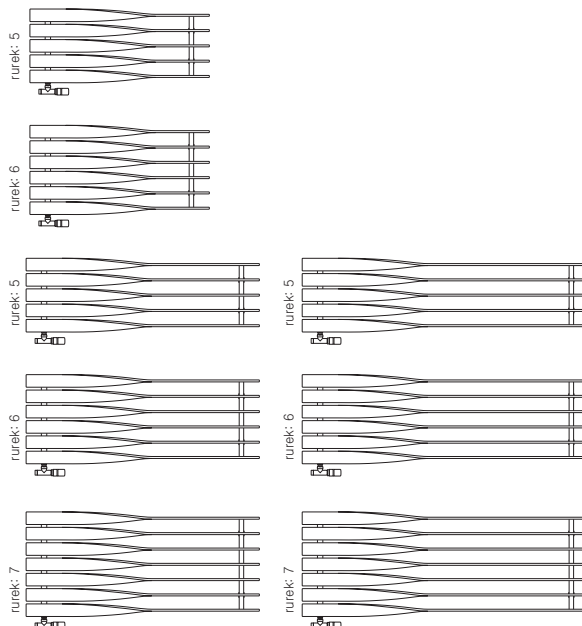

Cyklon Vertical

ENERGY DRINK // 1600 x 495

Zawór termostatyczny 50 mm w osi, lewy + Głowica termostatyczna Slim

LUX

Cyklon Horizontal

RAL 9005 // 495 x 1600

Zawór termostatyczny z rurką wrzutową, lewy + Głowica termostatyczna Slim

DESIGN: Maja Zalewska / Marek Kostykiewicz (M4M)

Vertical

Podłączenie:

Dostępne warianty:

Horizontal

Podłączenie:

Dostępne warianty:

A	B	C	C'	75° 65° 20°	55° 45° 20°		D	E	F			CENA netto kolor standardowy [PLN]	KOD KARTOTEKI
[mm]	[mm]	[mm]	[mm]	[W]	[W]	[W]	[mm]	[mm]	[mm]	[dm³]	[Kg]		
Vertical													
1600	410	50	-	703	359	-	170	1400	100	4,0	20,50	2899,00	WGCV160041
1600	495	50	-	845	431	-	255	1400	100	4,78	24,66	3135,00	WGCV160049
1900	410	50	-	832	424	-	170	1700	100	4,67	24,12	3179,00	WGCV190041
1900	495	50	-	999	510	-	255	1700	100	5,61	28,97	3420,00	WGCV190049
1900	580	50	-	1166	595	-	340	1700	100	6,56	33,82	3705,00	WGCV190058
Horizontal													
410	1000	40	-	408	208	-	800	170	120	2,6	13,0	2470,00	WGCYH041100
410	1300	40	-	497	254	-	1100	170	120	3,3	16,6	2660,00	WGCYH041130
410	1600	40	-	587	299	-	1400	170	120	4,0	20,2	2849,00	WGCYH041160
495	1000	40	-	490	250	-	800	255	120	3,1	15,7	2611,00	WGCYH049100
495	1300	40	-	597	305	-	1100	255	120	4,0	20,0	2849,00	WGCYH049130
495	1600	40	-	704	359	-	1400	255	120	4,8	24,3	3087,00	WGCYH049160
580	1300	40	-	697	356	-	1100	340	120	4,6	23,3	3087,00	WGCYH058130
580	1600	40	-	821	419	-	1400	340	120	5,6	28,4	3420,00	WGCYH058160

Kolory standardowe: 191 kolorów RAL oraz paleta barw Termy bez chromu.

W przypadku wersji horyzontalnej zawór termostatyczny z rurką zanurzeniową jest w cenie grzejnika.

W przypadku wersji wertykalnej zawór 50 mm jest w cenie grzejnika.

Czas dostawy: do 10 dni roboczych.

Vertical

YL

YP

Horizontal

O1

O8

Profile