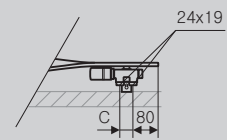

Czas dostawy: do 10 dni roboczych.

Vertical

YL

YP

Horizontal

O1

O8

Profile