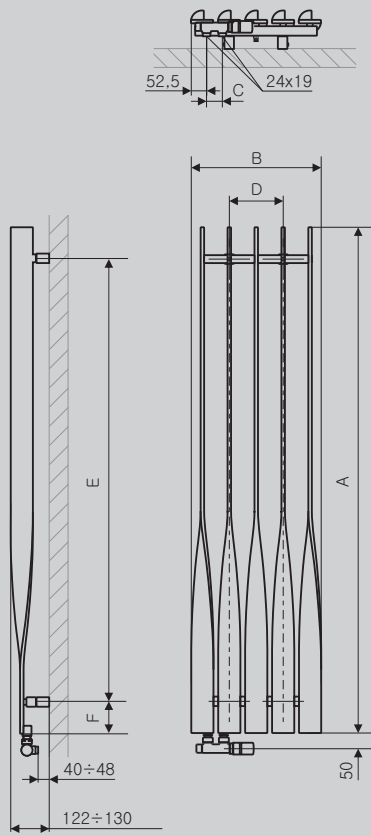

Cyklon Vertical

ENERGY DRINK // 1600 x 495

Zawór termostatyczny 50 mm w osi, lewy + Głowica termostatyczna Slim

LUX

Cyklon Horizontal

RAL 9005 // 495 x 1600

Zawór termostatyczny z rurką wrzutową, lewy + Głowica termostatyczna Slim

DESIGN: Maja Zalewska / Marek Kostykiewicz (M4M)

Vertical

Podłączenie:

Dostępne warianty:

Horizontal

Podłączenie:

Dostępne warianty:

A	B	C	C'	75° 65° 20°	55° 45° 20°		D	E	F			CENA netto kolor standardowy [PLN]	KOD KARTOTEKI
[mm]	[mm]	[mm]	[mm]	[W]	[W]	[W]	[mm]	[mm]	[mm]	[dm³]	[Kg]		
Vertical													
1600	410	50	-	703	359	-	170	1400	100	4,0	20,50	2899,00	WGCV160041
1600	495	50	-	845	431	-	255	1400	100	4,78	24,66	3135,00	WGCV160049
1900	410	50	-	832	424	-	170	1700	100	4,67	24,12	3179,00	WGCV190041
1900	495	50	-	999	510	-	255	1700	100	5,61	28,97	3420,00	WGCV190049
1900	580	50	-	1166	595	-	340	1700	100	6,56	33,82	3705,00	WGCV190058
Horizontal													
410	1000	40	-	408	208	-	800	170	120	2,6	13,0	2470,00	WGCYH041100
410	1300	40	-	497	254	-	1100	170	120	3,3	16,6	2660,00	WGCYH041130
410	1600	40	-	587	299	-	1400	170	120	4,0	20,2	2849,00	WGCYH041160
495	1000	40	-	490	250	-	800	255	120	3,1	15,7	2611,00	WGCYH049100
495	1300	40	-	597	305	-	1100	255	120	4,0	20,0	2849,00	WGCYH049130
495	1600	40	-	704	359	-	1400	255	120	4,8	24,3	3087,00	WGCYH049160
580	1300	40	-	697	356	-	1100	340	120	4,6	23,3	3087,00	WGCYH058130
580	1600	40	-	821	419	-	1400	340	120	5,6	28,4	3420,00	WGCYH058160

Do zestawu dołączono głowicę termostatyczną Slim. Zawory i głowica są w wykończeniu chromowanym.

Aby podłączyć grzejnik do instalacji, niezbędne jest zamówienie odpowiednich adapterów (s. 209-210).

Do grzejnika polecamy wieszak Kuka (s. 212).

Czas dostawy: do 10 dni roboczych.

Vertical

YL

YP

Horizontal

O1

O8

Profile