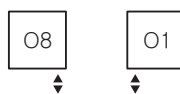

DESIGN: Maja Zalewska / Marek Kostykiewicz (M4M)

Vertical

Podłączenie:

Dostępne warianty:

Horizontal

Podłączenie:

Dostępne warianty:

A	B	C	C'	75° 65° 20°	55° 45° 20°		D	E	F			CENA netto kolor standardowy [PLN]	KOD KARTOTEKI
[mm]	[mm]	[mm]	[mm]	[W]	[W]	[W]	[mm]	[mm]	[mm]	[dm³]	[Kg]		
Vertical													
1600	410	50	-	703	359	-	170	1400	100	4,0	20,50	2899,00	WGCV160041
1600	495	50	-	845	431	-	255	1400	100	4,78	24,66	3135,00	WGCV160049
1900	410	50	-	832	424	-	170	1700	100	4,67	24,12	3179,00	WGCV190041
1900	495	50	-	999	510	-	255	1700	100	5,61	28,97	3420,00	WGCV190049
1900	580	50	-	1166	595	-	340	1700	100	6,56	33,82	3705,00	WGCV190058
Horizontal													
410	1000	40	-	408	208	-	800	170	120	2,6	13,0	2470,00	WGCYH041100
410	1300	40	-	497	254	-	1100	170	120	3,3	16,6	2660,00	WGCYH041130
410	1600	40	-	587	299	-	1400	170	120	4,0	20,2	2849,00	WGCYH041160
495	1000	40	-	490	250	-	800	255	120	3,1	15,7	2611,00	WGCYH049100
495	1300	40	-	597	305	-	1100	255	120	4,0	20,0	2849,00	WGCYH049130
495	1600	40	-	704	359	-	1400	255	120	4,8	24,3	3087,00	WGCYH049160
580	1300	40	-	697	356	-	1100	340	120	4,6	23,3	3087,00	WGCYH058130
580	1600	40	-	821	419	-	1400	340	120	5,6	28,4	3420,00	WGCYH058160

Kolory standardowe: 191 kolorów RAL oraz paleta barw Termy bez chromu.

W przypadku wersji horyzontalnej zawór termostatyczny z rurką zanurzeniową jest w cenie grzejnika.

W przypadku wersji wertykalnej zawór 50 mm jest w cenie grzejnika.