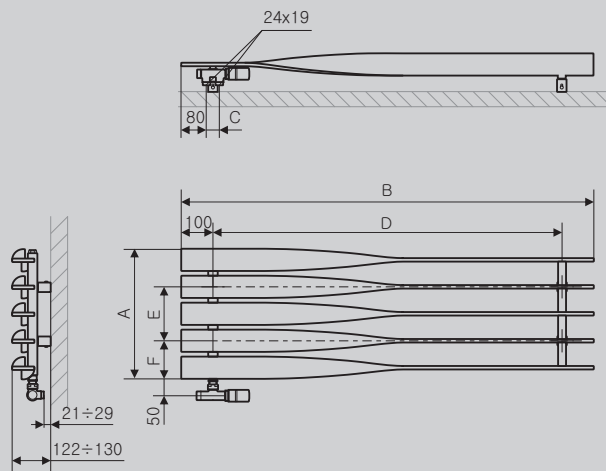

Czas dostawy: do 10 dni roboczych.

Vertical

YL

YP

Horizontal

O1

O8

Profile